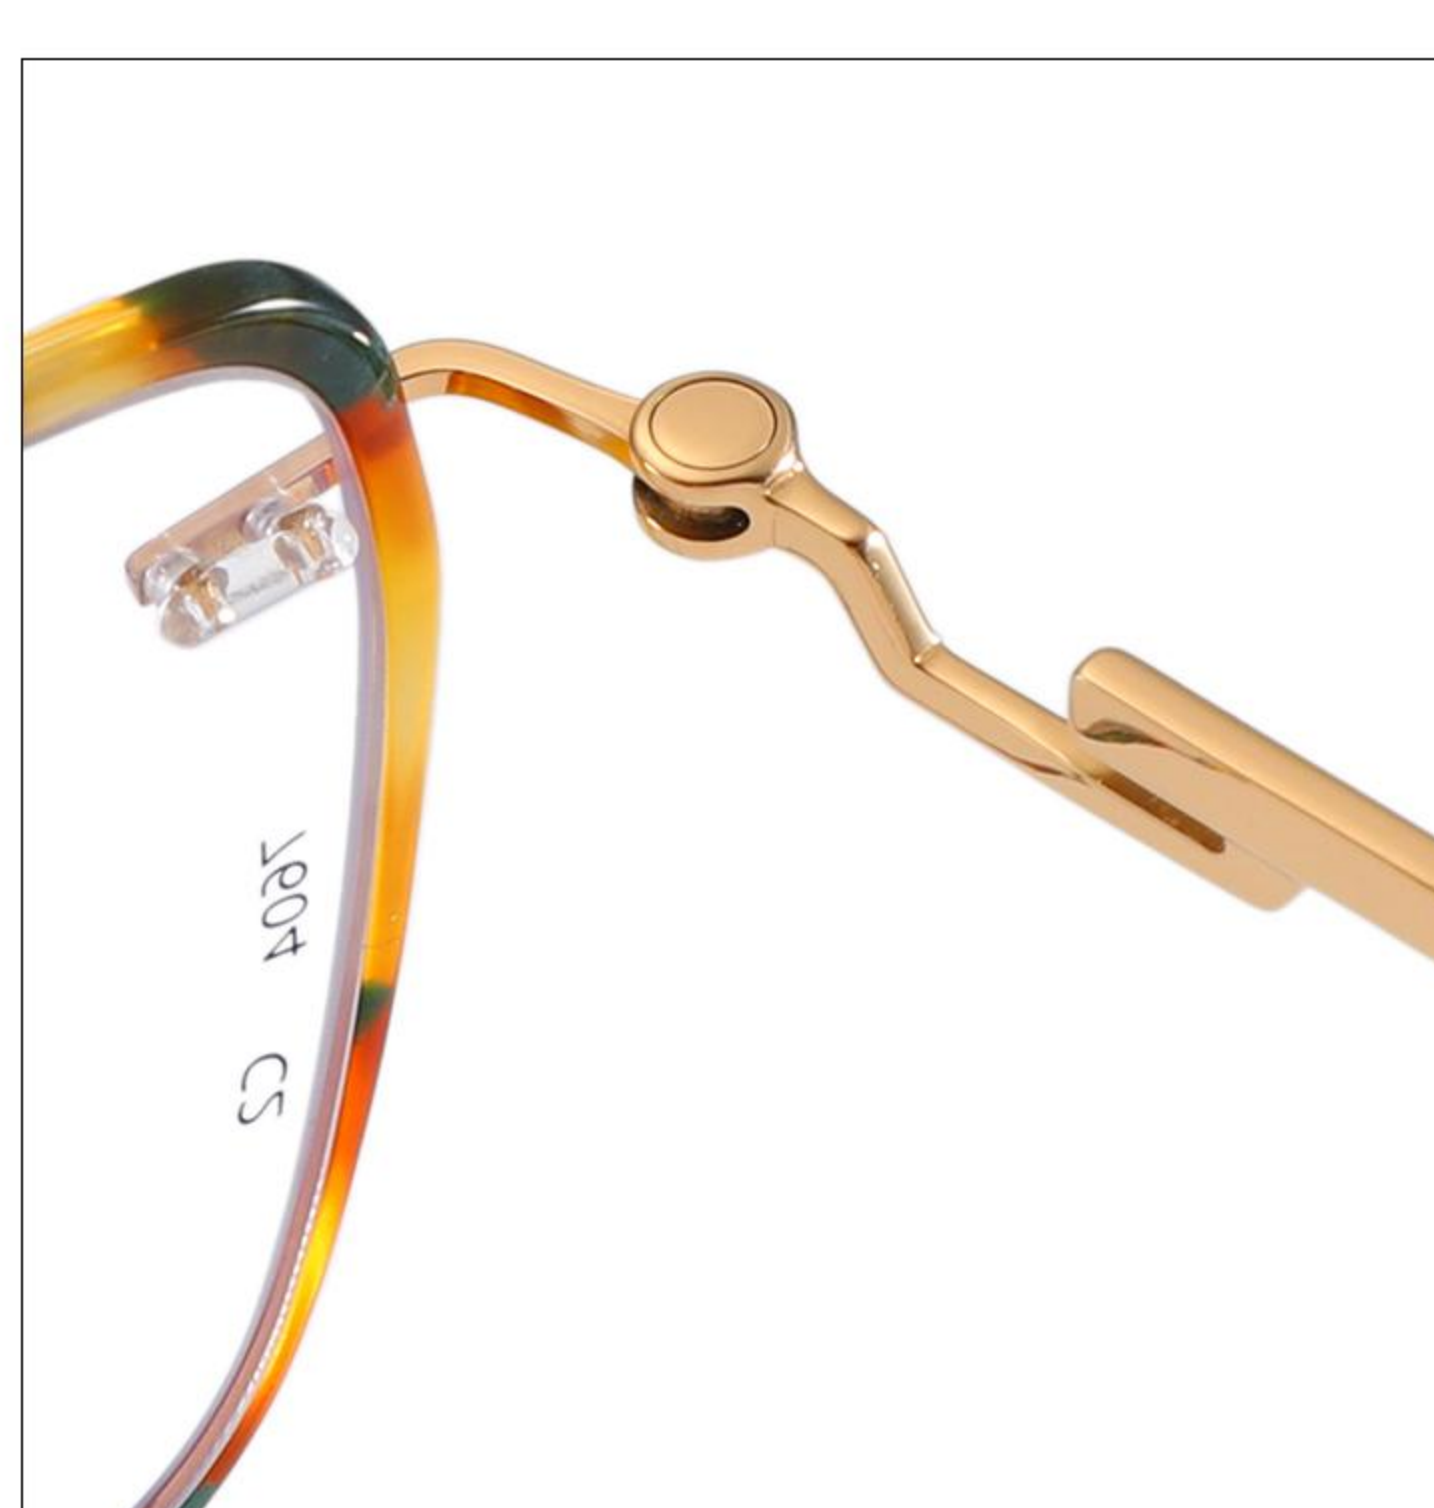

崇聚时尚·轻雅舒适

CHONGJU FASHION,ELEGANT AND COMFORTABLE

型号：7604

MODELS: 7604

类型：无框

TYPE: RIMLESS

镜框规格：54□19-145

SIZE: 54□19-145

材质：纯钛

MATERIAL: PURE TITANIUM

颜色：5色可选

COLOR: FIVE COLOR

产地：深圳

PROOUCER: SHEN ZHEN

C7 蓝色