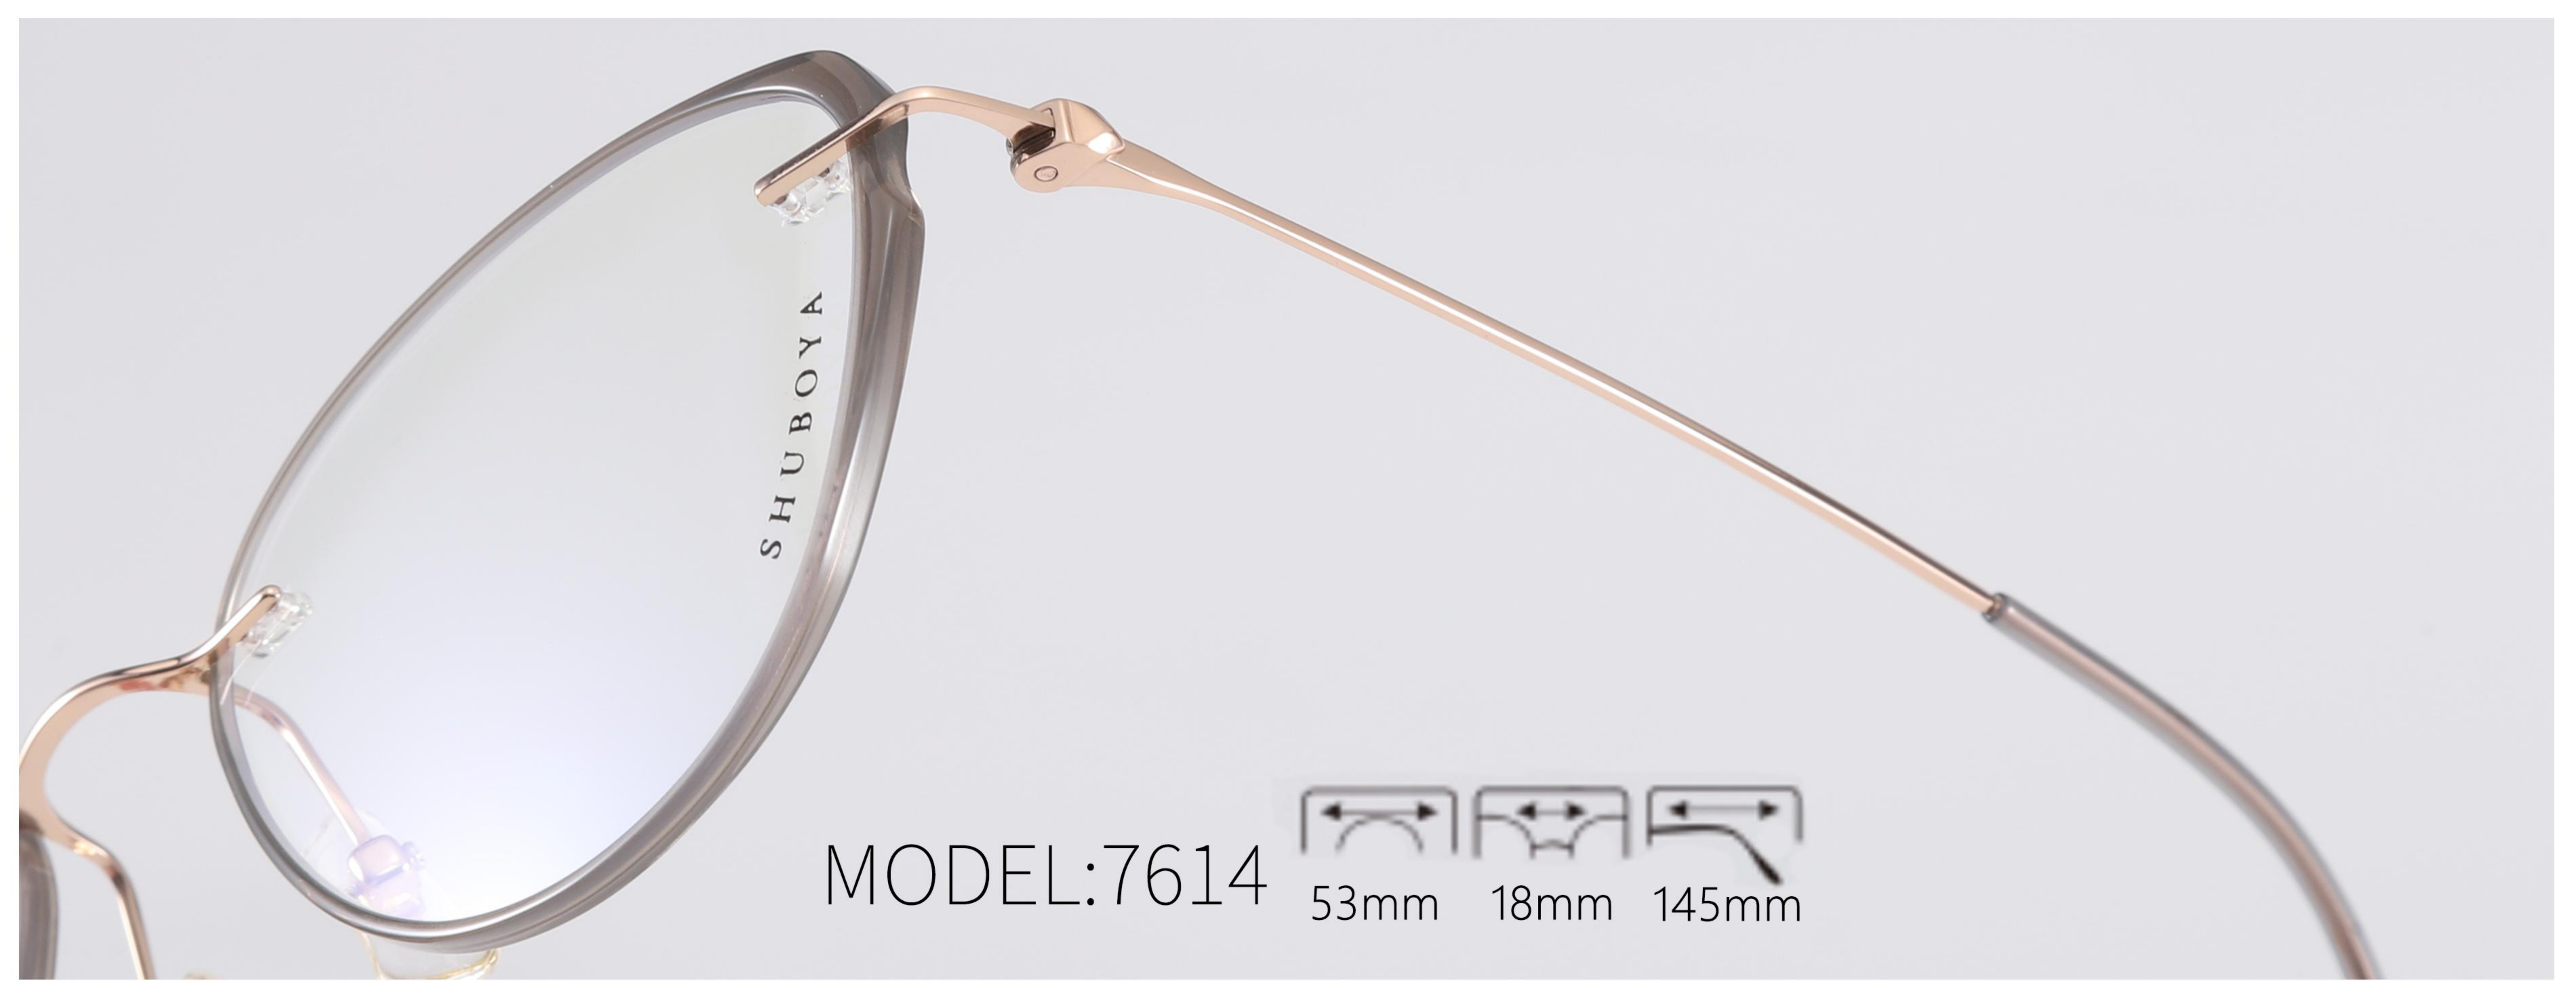

MODEL:7614

53mm 18mm 145mm