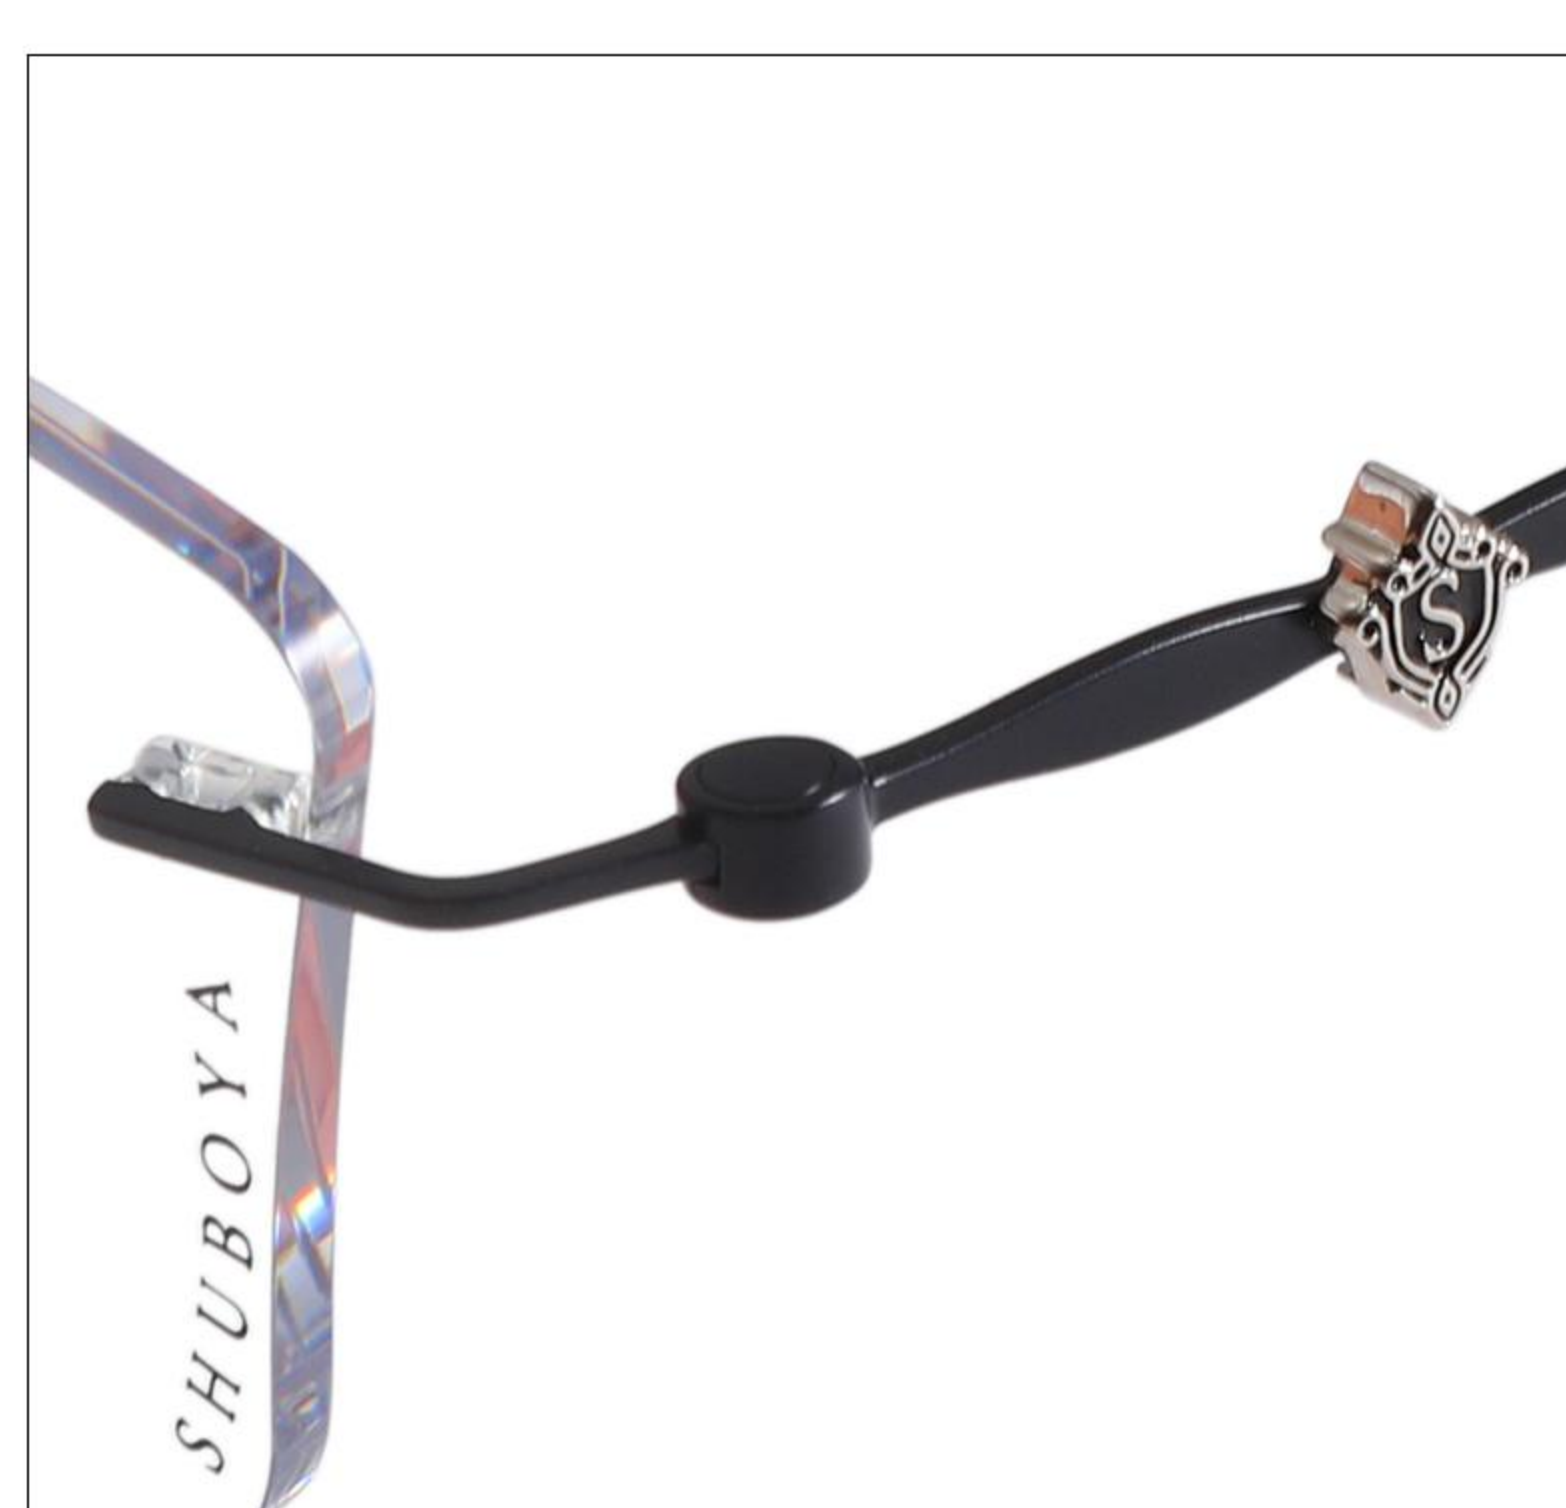

崇聚时尚·轻雅舒适

CHONGJU FASHION,ELEGANT AND COMFORTABLE

型号：7603

MODELS: 7603

类型：无框

TYPE: RIMLESS

镜框规格：55□18-145

SIZE: 55□18-145

材质：纯钛

MATERIAL: PURE TITANIUM

颜色：5色可选

COLOR: FIVE COLOR

产地：深圳

PROOUCER: SHEN ZHEN

C9 金粉色