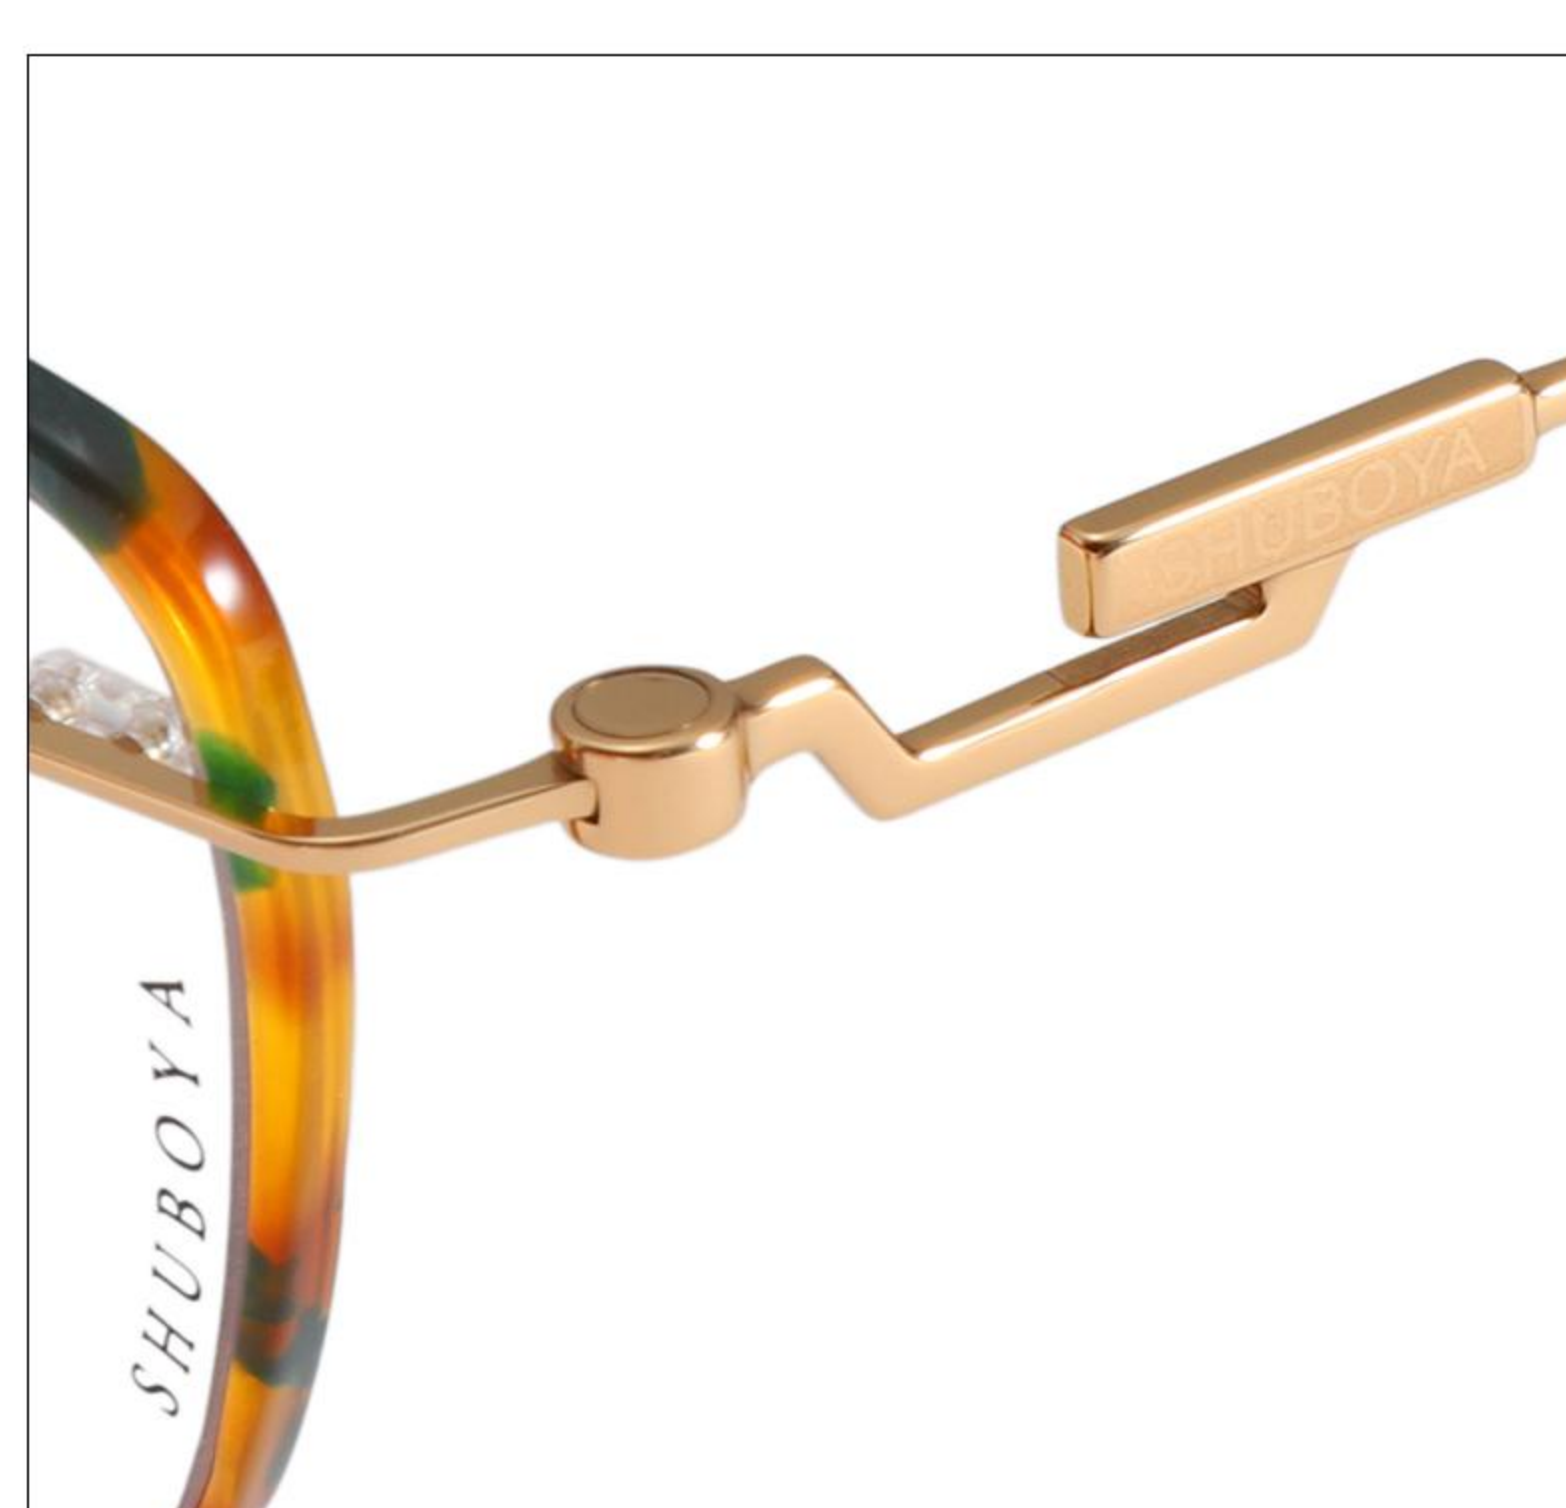

崇聚时尚·轻雅舒适

CHONGJU FASHION,ELEGANT AND COMFORTABLE

型号：7604

MODELS: 7604

类型：无框

TYPE: RIMLESS

镜框规格：54□19-145

SIZE: 54□19-145

材质：纯钛

MATERIAL: PURE TITANIUM

颜色：5色可选

COLOR: FIVE COLOR

产地：深圳

PROOUCER: SHEN ZHEN

C7 蓝色