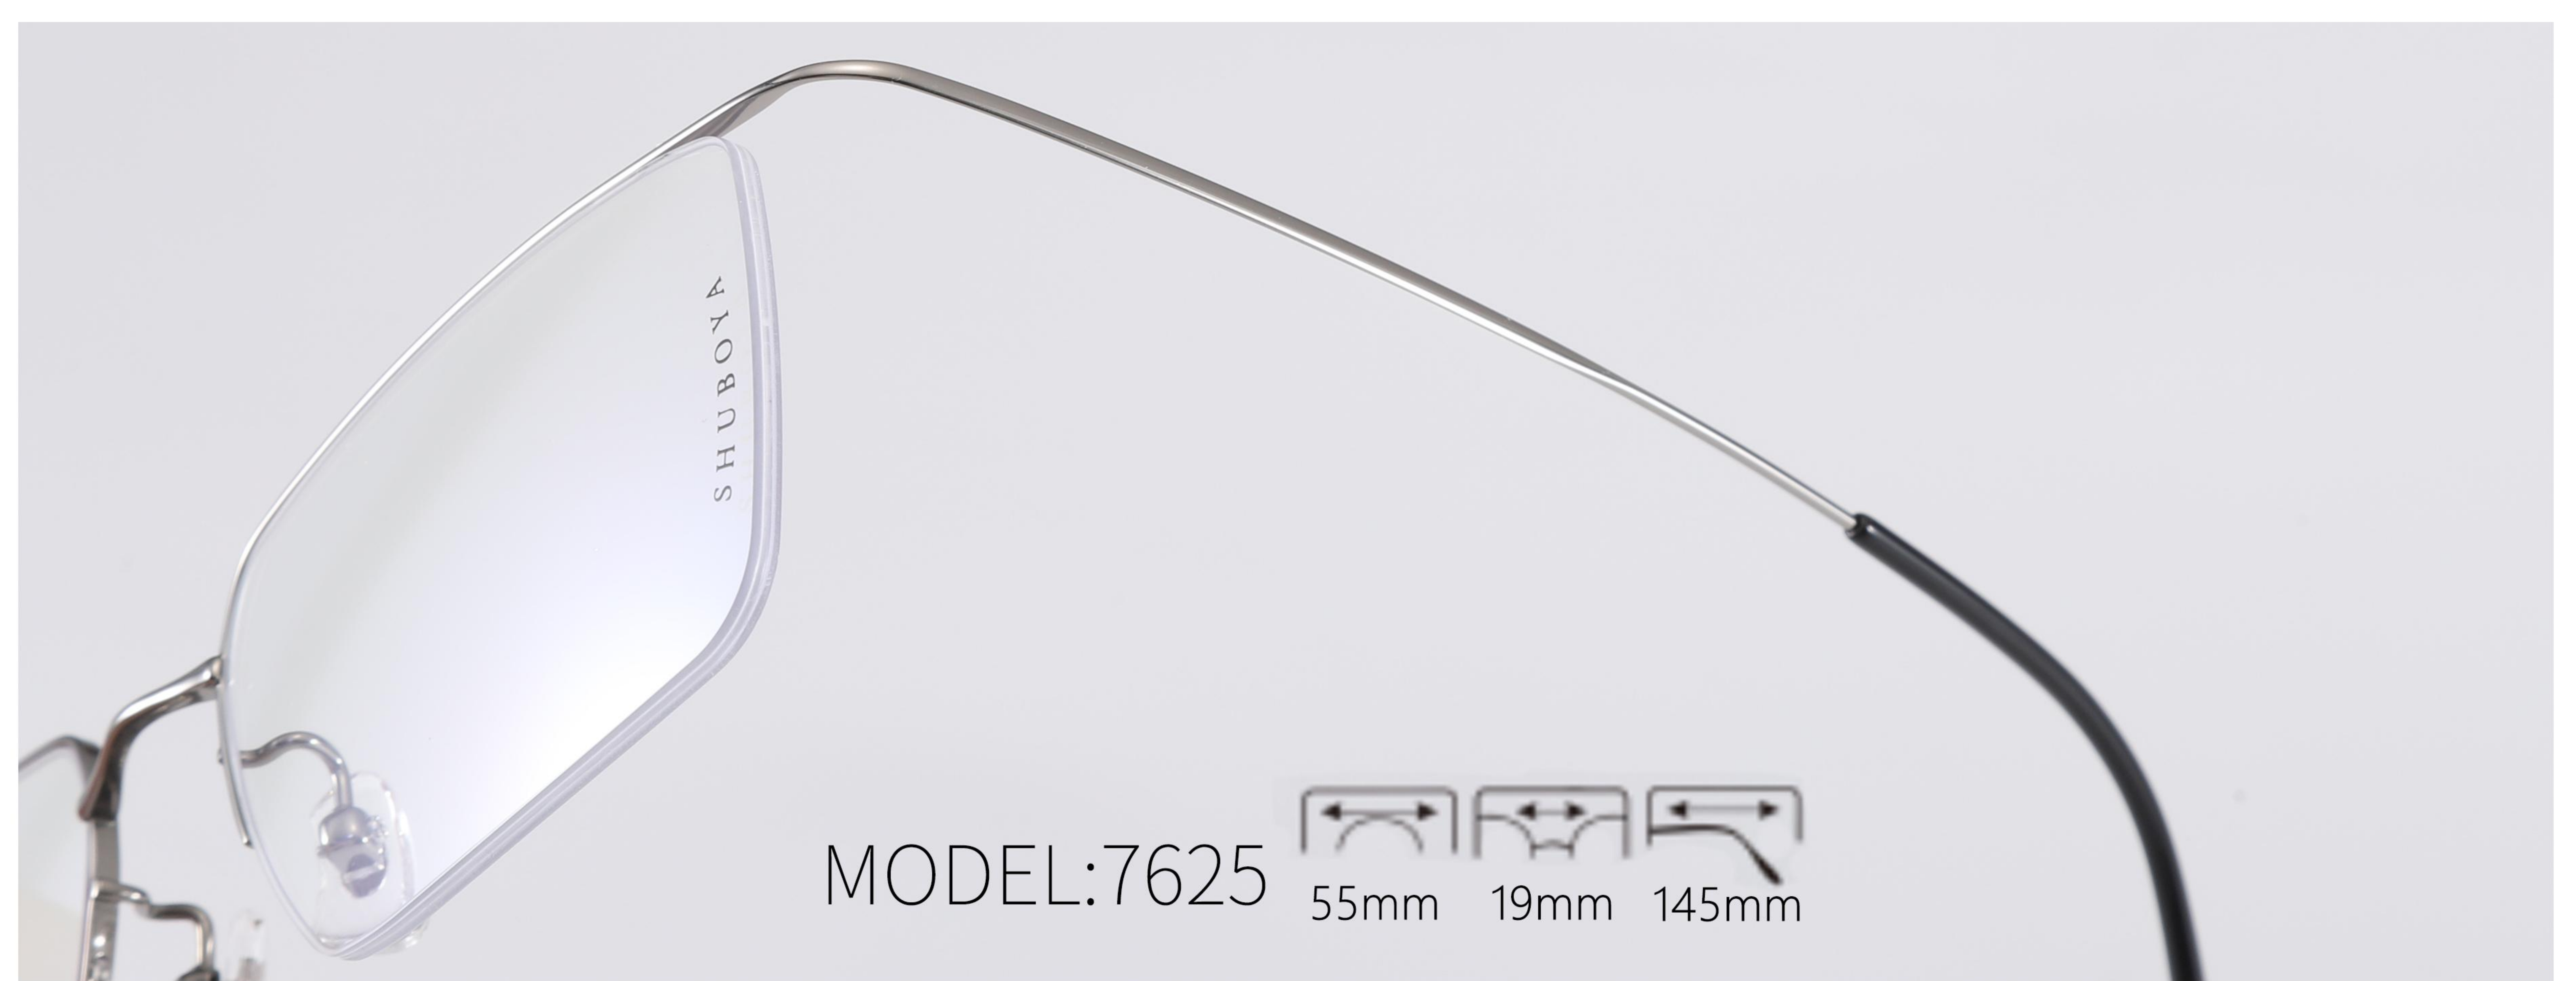

C7 白玫红色

MODEL:7624 50mm 19mm 145mm

C1 黑色

C3 银色

C5 玫红色

C7 酒红玫红色

C9 棕玫红色

MODEL:7625 55mm 19mm 145mm