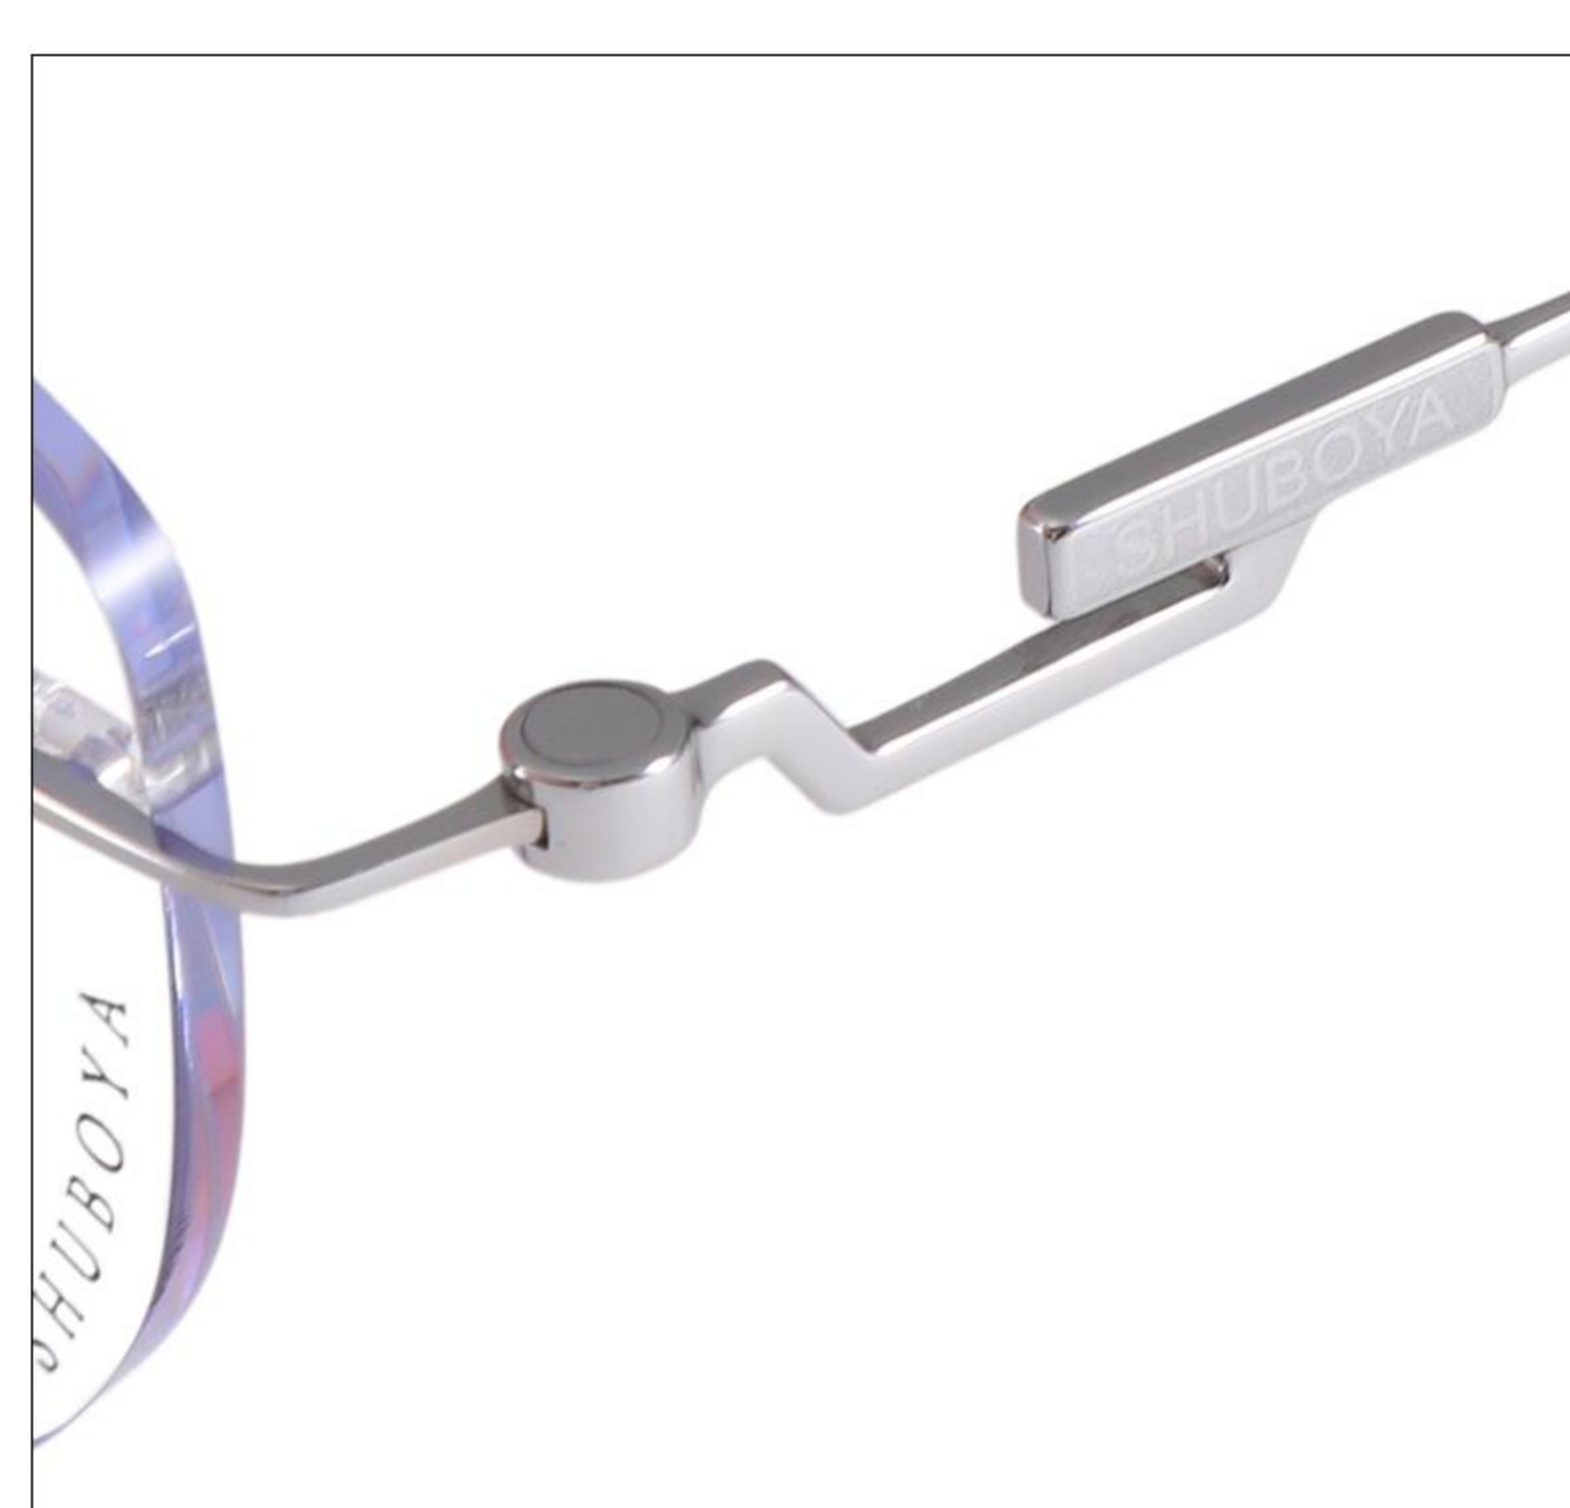

崇聚时尚·轻雅舒适

CHONGJU FASHION,ELEGANT AND COMFORTABLE

型号：7605

MODELS: 7605

类型：无框

TYPE: RIMLESS

镜框规格：51□18-145

SIZE: 51□18-145

材质：纯钛

MATERIAL: PURE TITANIUM

颜色：5色可选

COLOR: FIVE COLOR

产地：深圳

PROOUCER: SHEN ZHEN