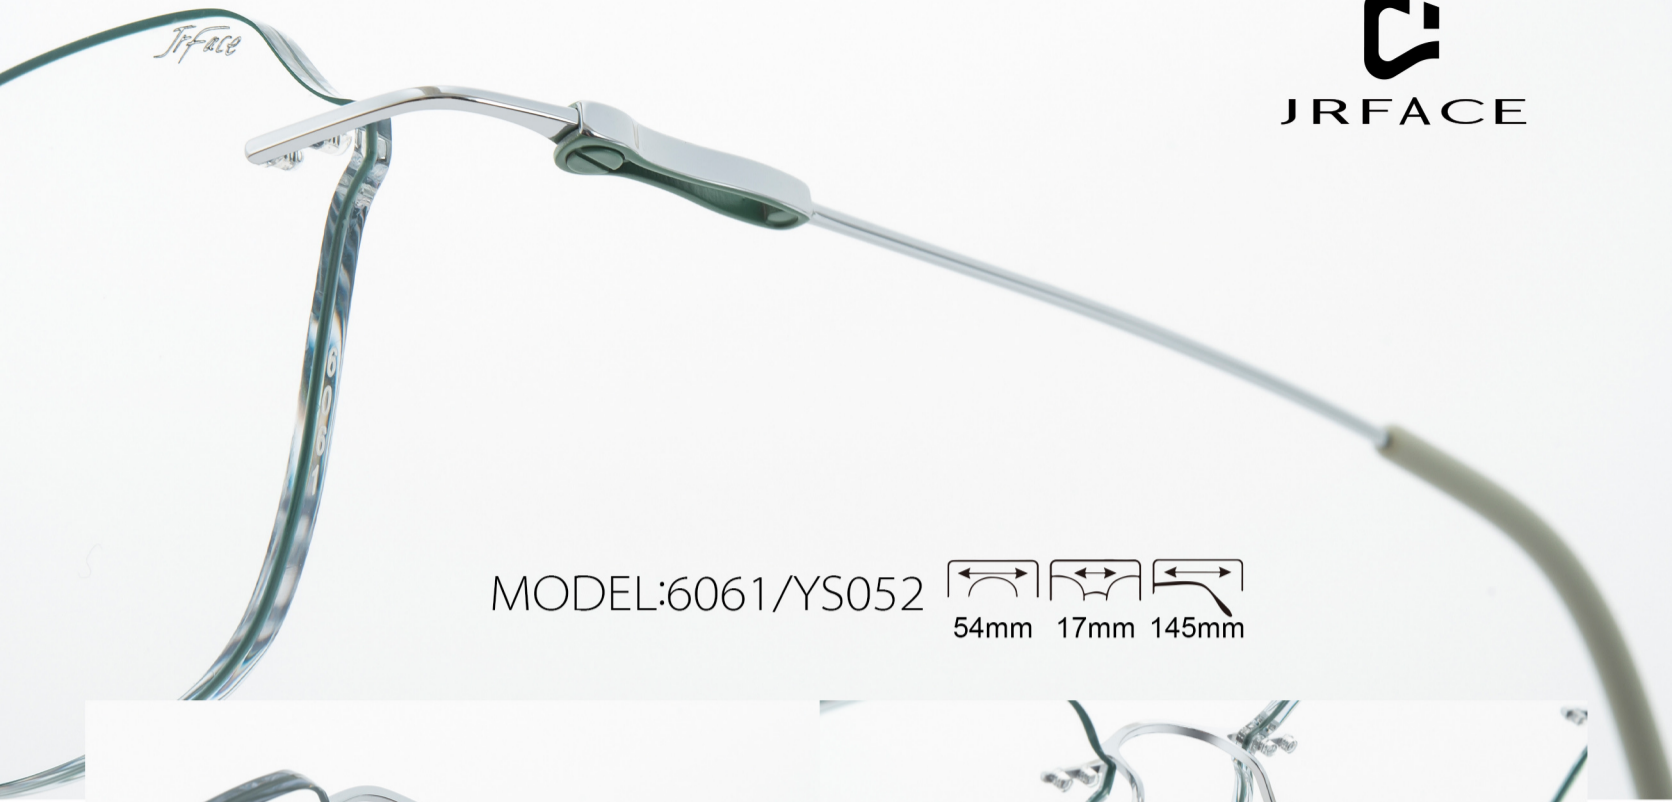

— 精致 / 颜值 / 无框 —

MODEL:6060/YS052

54mm 17mm 145mm

「赏系列」

— 精致 / 颜值 / 无框 —

MODEL:6061/YS052   
54mm 17mm 145mm

「赏系列」 

— 精致 / 颜值 / 无框 —