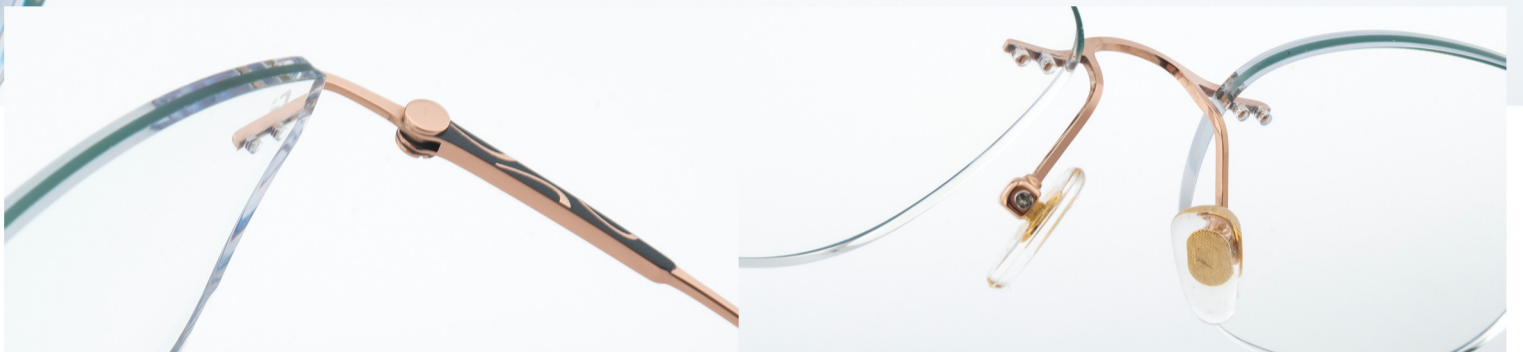

MODEL:6028/YS002