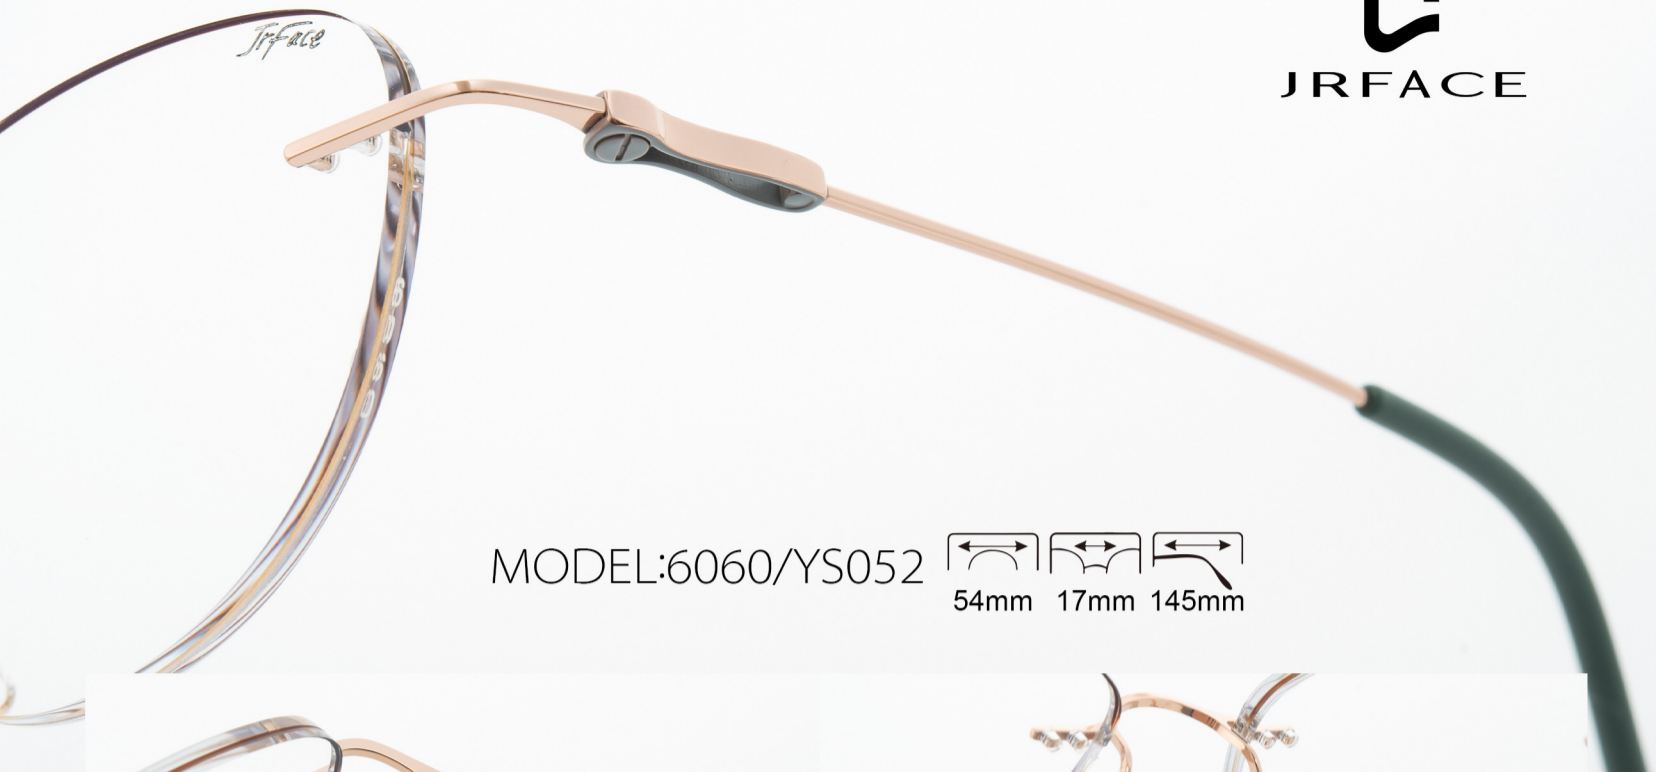

MODEL:6060/YS052

54mm 17mm 145mm