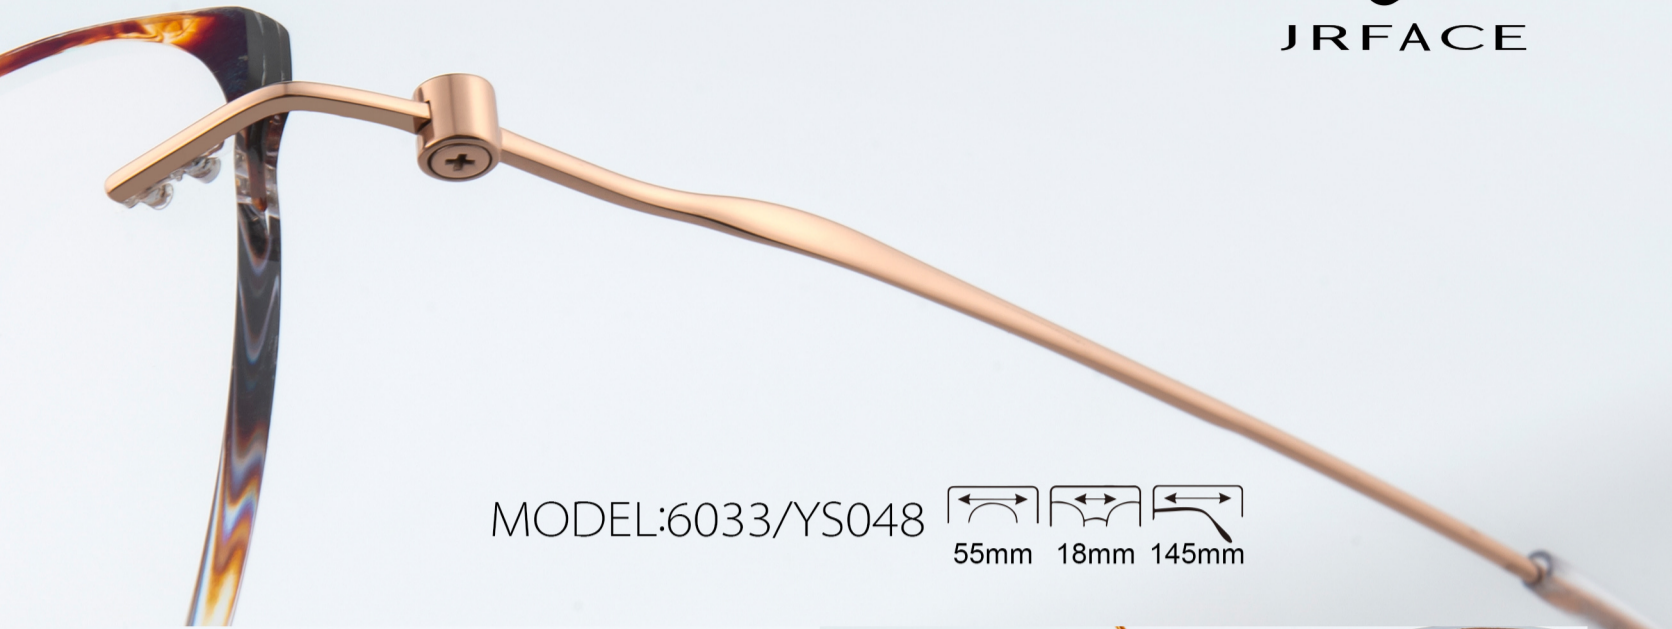

— 精致/颜值/无框 —

MODEL:6028/YS002

「赏系列」 墨绿/玫金

— 精致/颜值/无框 —

MODEL:6032/YS008

53mm 18mm 145mm

「赏系列」 金粉/金

— 精致/颜值/无框 —