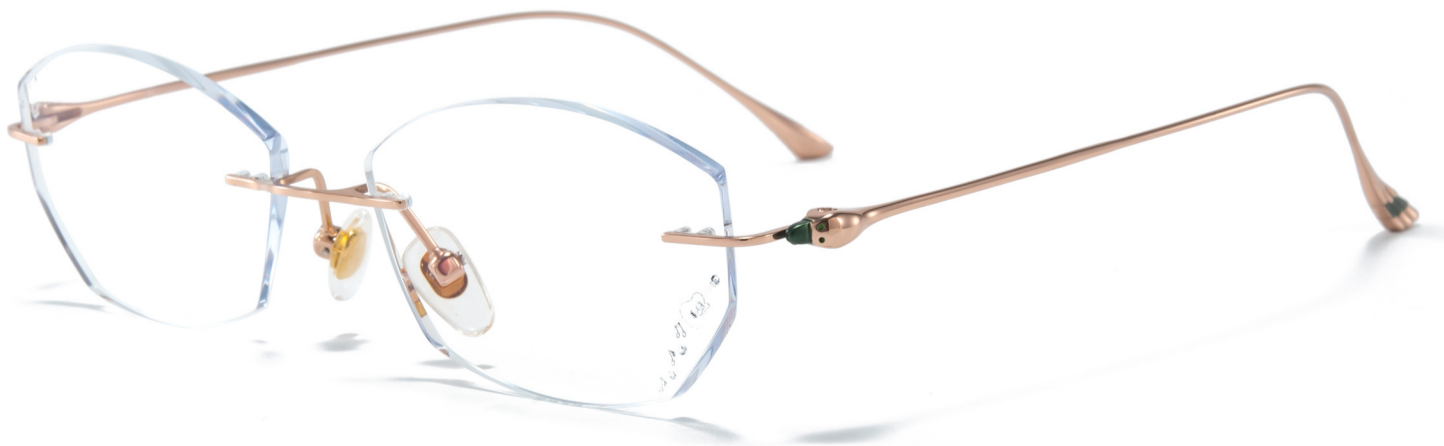

54mm 17mm 148mm

「赏系列」 玫金+墨绿

— 精致/颜值/无框 —

MODEL:6053/YS050   
55mm 17mm 145mm

「赏系列」 玫瑰金

— 精致 / 颜值 / 无框 —

MODEL:6055灰青红/YS050

55mm 17mm 145mm