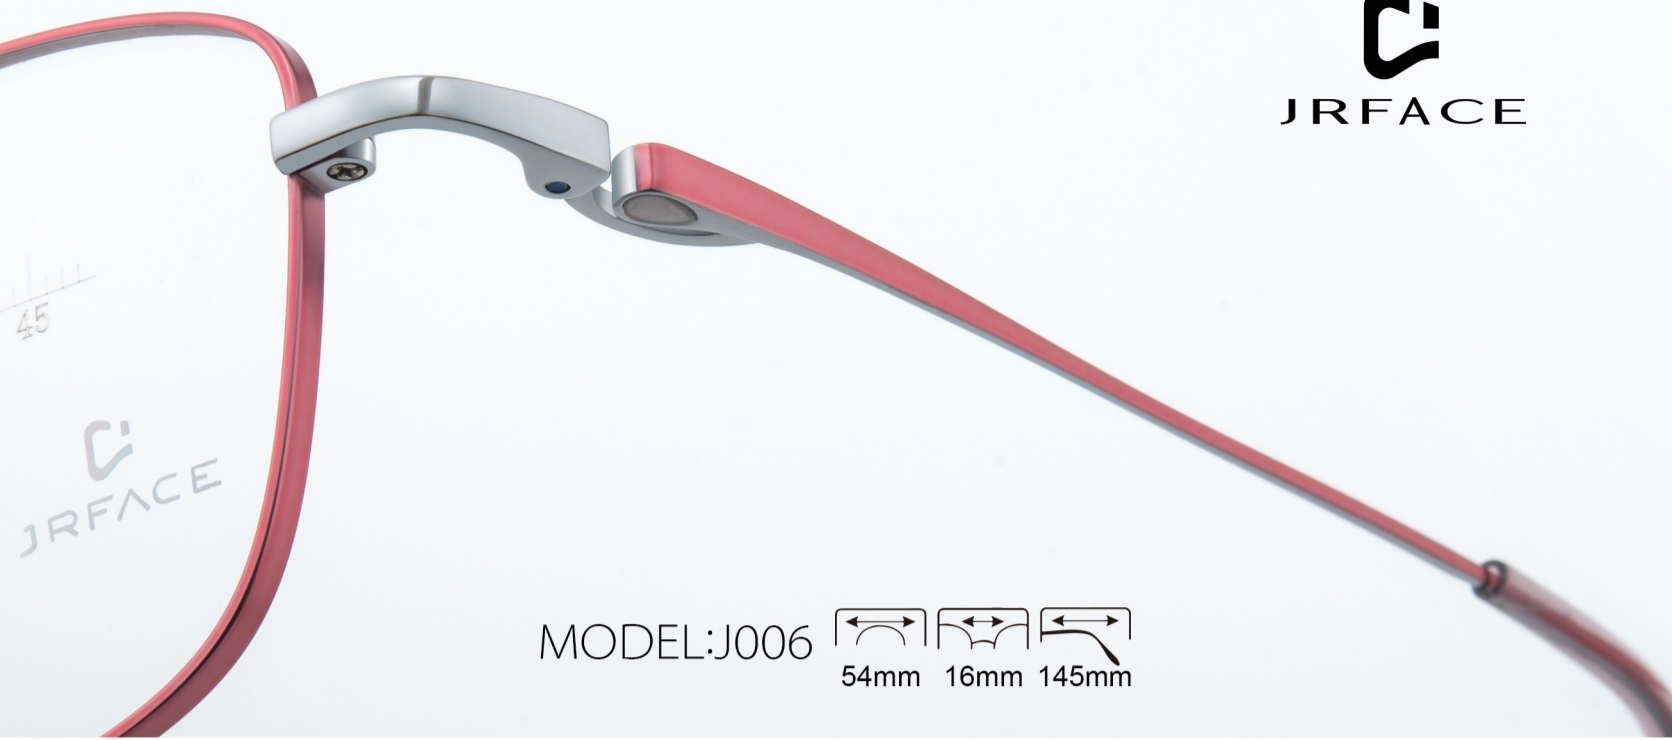

■ 酒红/浅金

—— 轻奢/颜值/雅致 ——

MODEL: J005 
52mm 17mm 143mm

「颜上渐进系列」

 紫/玫瑰金

 黑/银

 亮咖/浅金

—— 轻奢/颜值/雅致 ——

MODEL:J006 
54mm 16mm 145mm

「颜上渐进系列」

■ 玫瑰金

■ 白铬

■ 浪漫粉/白铬

—— 轻奢/颜值/雅致 ——

MODEL: J007 
51mm 17mm 145mm

「颜上渐进系列」

—— 轻奢/颜值/雅致 ——

MODEL: J009 
54mm 17mm 147mm

「颜上渐进系列」

亮银

亮黑

黑/浅金

—— 轻奢/颜值/雅致 ——

「颜上渐进系列」