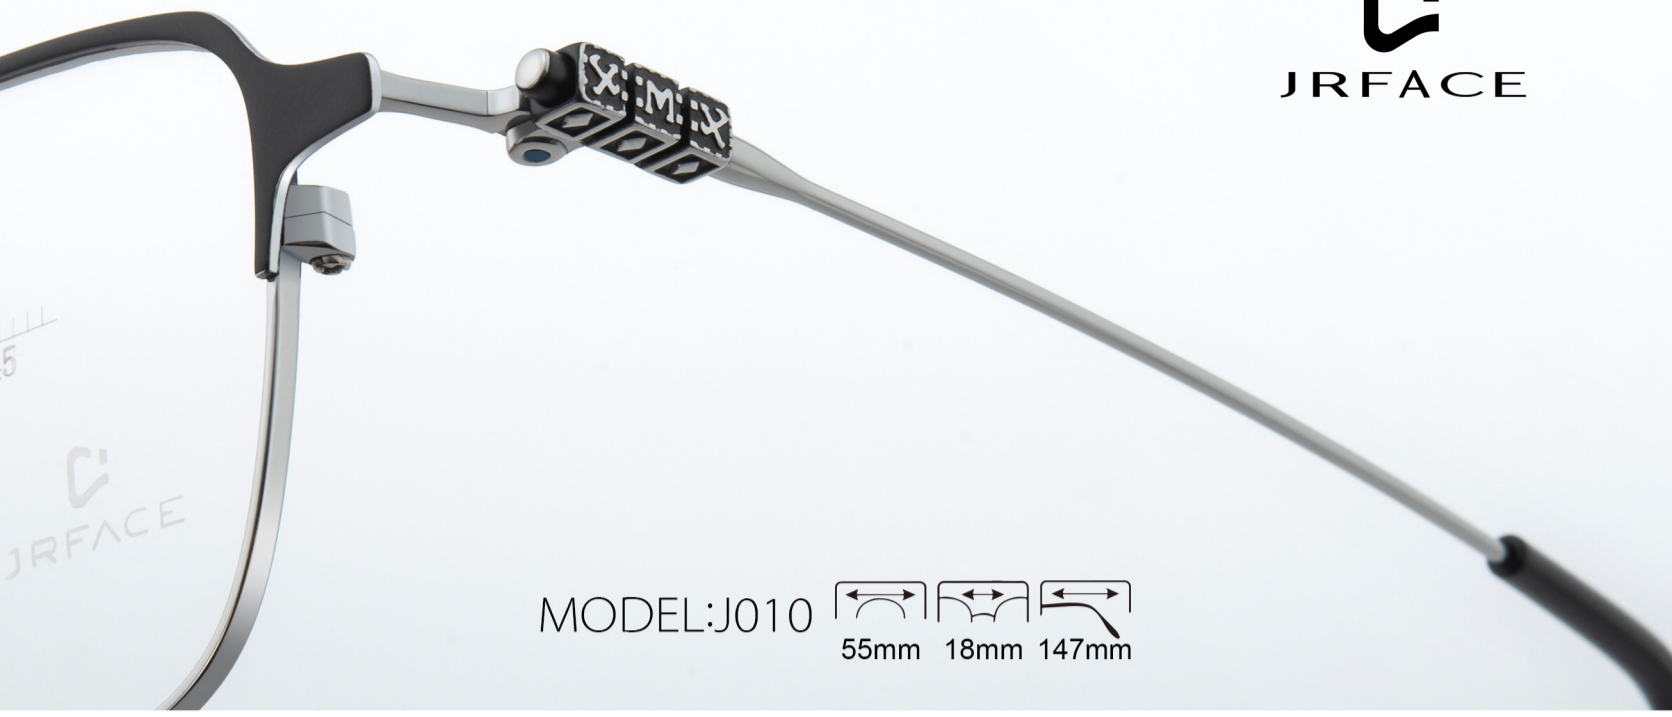

—— 轻奢/颜值/雅致 ——

MODEL: J009 
54mm 17mm 147mm

「颜上渐进系列」

亮银

亮黑

黑/浅金

—— 轻奢/颜值/雅致 ——

「颜上渐进系列」