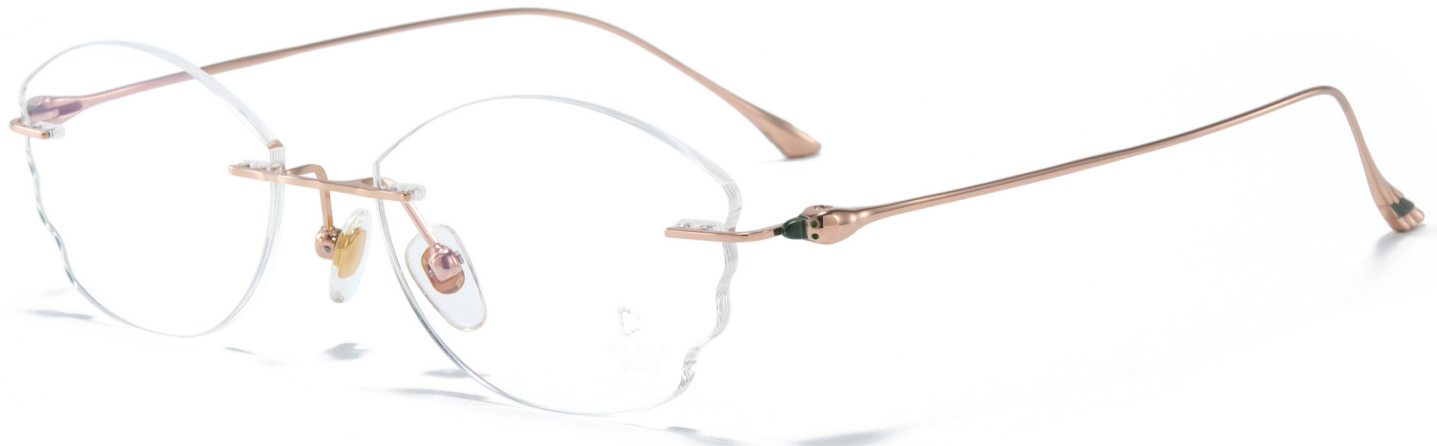

「颜系列」 玫瑰金

—— 颜上/无框/无极 ——

「颜系列」 玫瑰金

MODEL:88086/YS043 

「颜系列」  玫瑰金

—— 颜上/无框/无极 ——

MODEL:88089/YS047

55mm 18mm 147mm