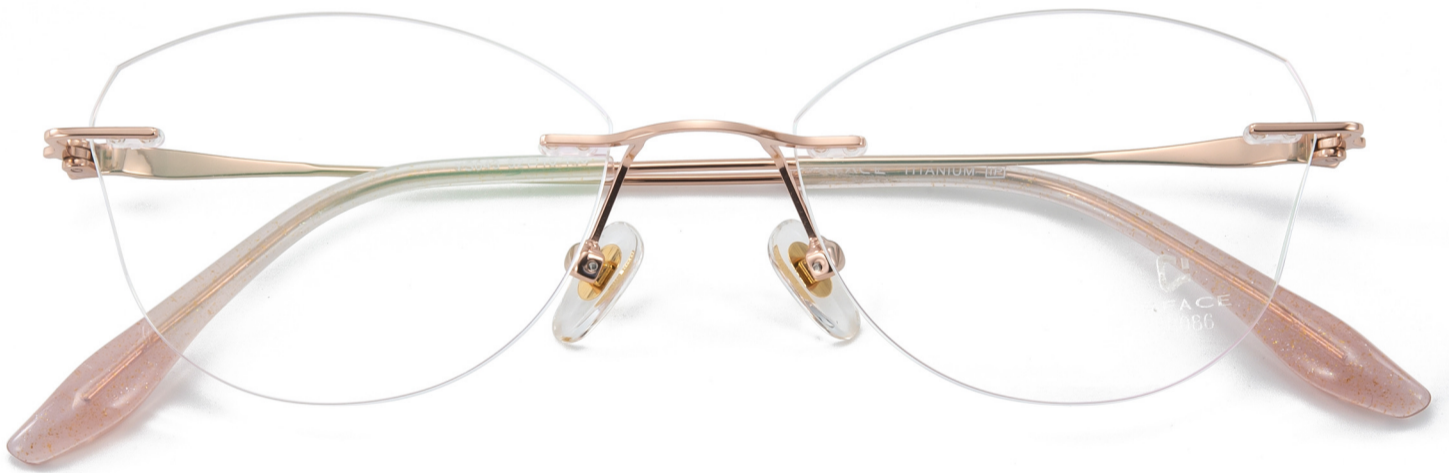

「颜系列」 玫瑰金

—— 颜上/无框/无极 ——

「颜系列」 玫瑰金

MODEL:88086/YS043 

「颜系列」  玫瑰金

—— 颜上/无框/无极 ——

MODEL:88089/YS047

55mm 18mm 147mm

「颜系列」 白铬

MODEL:88090/YS048

「颜系列」 玫瑰金

MODEL:88119/YS060

C1

C2

C3 浅粉

MODEL:88120/YS059   
53mm 17mm 145mm