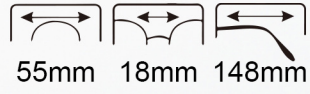

C1

C2 灰青红

C3

C4

MODEL:88121/YS058

MODEL:88122/YS057

C1

C2

C3

C4

MODEL:88123/YS056   
55mm 17mm 148mm

C1

C2

C3

C4

MODEL:88125/YS055   
56mm 17mm 150mm