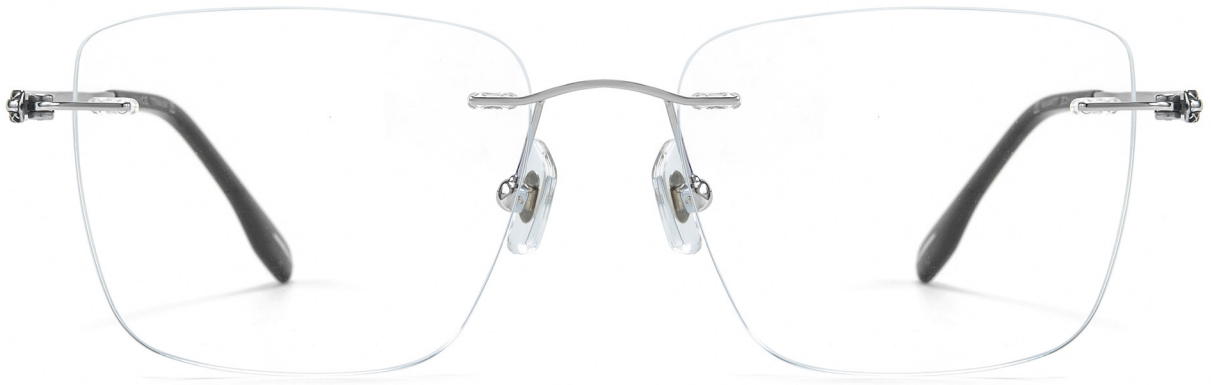

—— 颜上/无框/无极 ——

JRFACE

MODEL:88017/YS017

54mm 18mm 145mm

「颜系列」 拉丝浅枪

—— 颜上/无框/无极 ——

JRFACE

MODEL:88018/YS018