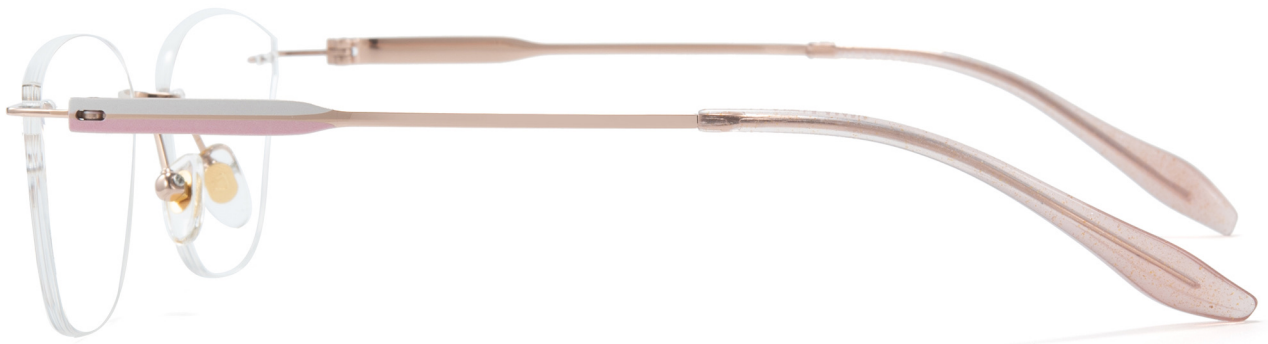

JR FACE

MODEL:88004/YS004

52mm 18mm 145mm

「颜系列」 玫瑰金/珠光粉

—— 颜上/无框/无极 ——

JR FACE

MODEL:88006/YS006

52mm 18mm 145mm

「颜系列」 玫瑰金/珠光白

—— 颜上/无框/无极 ——

JR FACE

MODEL:88010/YS010

54mm 18mm 145mm

「颜系列」 玫金/珠光白+珠光粉

—— 颜上/无框/无极 ——

JRFACE