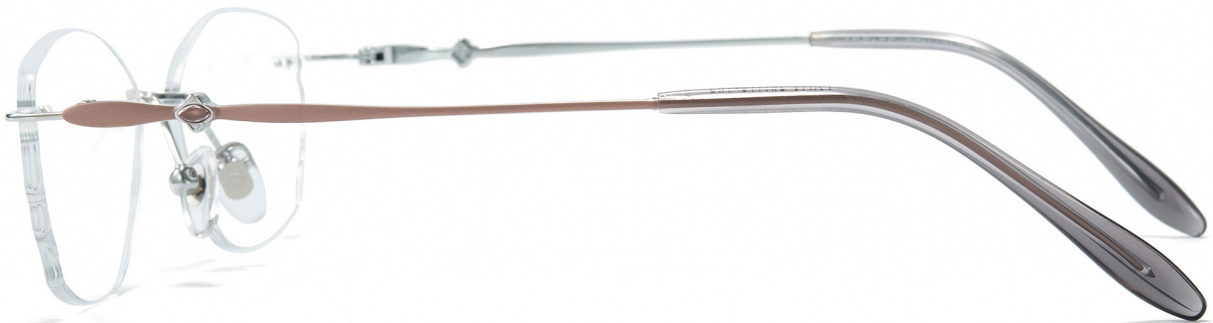

54mm 18mm 145mm

「颜系列」 玫瑰金

—— 颜上/无框/无极 ——

JR FACE

MODEL:88028/YS028

54mm 18mm 145mm

「颜系列」 亮银/藕粉

—— 颜上/无框/无极 ——