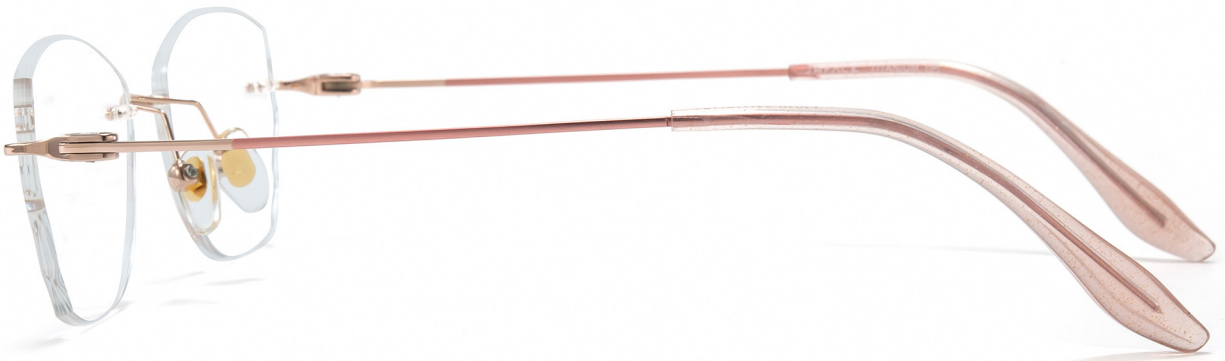

「颜系列」 ■ 白铬/黑

—— 颜上/无框/无极 ——

JR FACE

MODEL:88020/YS020

53mm 18mm 145mm

「颜系列」 玫瑰金/纱粉

—— 颜上/无框/无极 ——

JRFACE

MODEL:88022/YS022

53mm 18mm 145mm

「颜系列」 白铬

—— 颜上/无框/无极 ——

JR FACE

MODEL:88023/YS023

53mm 18mm 143mm

「颜系列」 玫瑰金