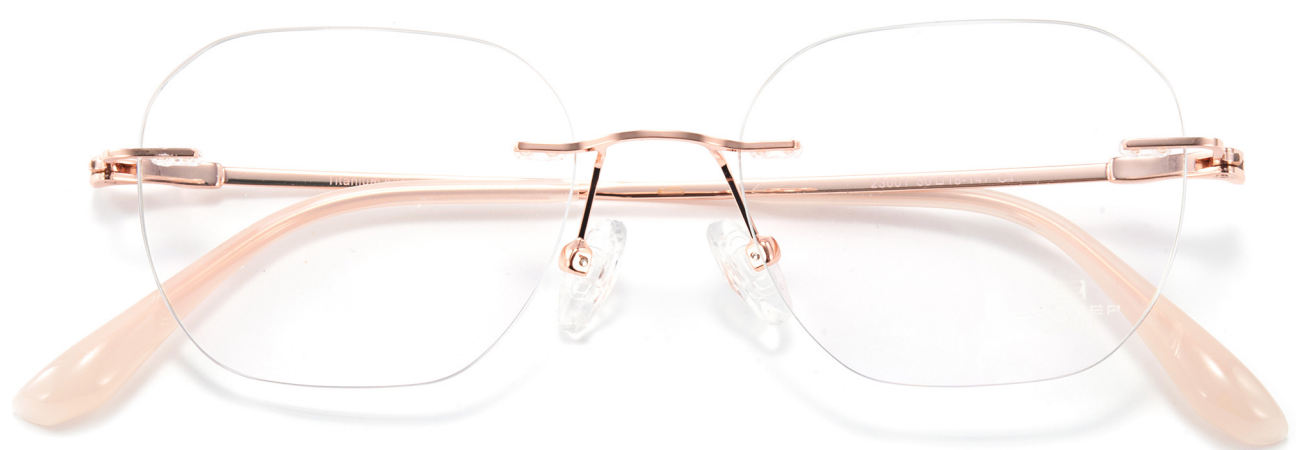

阶上系列产品图册

— 无框系列 —

MODEL:23001 50mm 18mm 147mm

C1玫金

C2白铬

C3亮深枪

C4拉丝白铬

MODEL:23003

C1白铬

C2亮中枪

C3半哑黑

C4亮日本金

JR.STEP
23005

MODEL:23005

C1 拉丝亮深枪

C2 白铬

C3 半哑日本金

C4 半哑黑

MODEL:23006

48mm 18mm 140mm

C1玫金

C2哑墨绿白铬

C3白铬

C4深玫金

C1半哑黑白铬

C2细珠光橙玫瑰金

C3清新绿白铬

C4玫瑰金

MODEL:23010 55mm 18mm 152mm

C1亮深枪

C2哑银

C3浅金