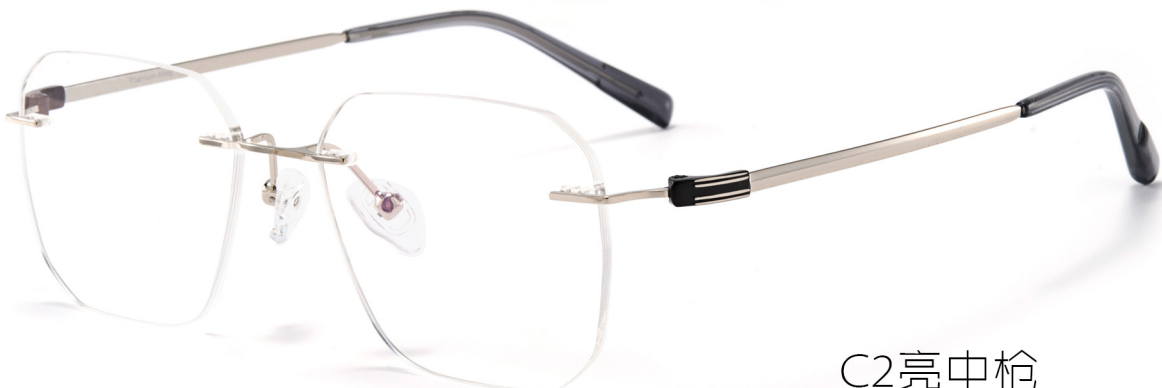

阶上系列产品图册

— 无框系列 —

MODEL:23001 50mm 18mm 147mm

C1玫金

C2白铬

C3亮深枪

C4拉丝白铬

MODEL:23003

C1白铬

C2亮中枪

C3半哑黑

C4亮日本金

JR.STEP
23005

MODEL:23005

C1 拉丝亮深枪

C2 白铬

C3 半哑日本金

C4 半哑黑

MODEL:23006

48mm 18mm 140mm

C1玫金

C2哑墨绿白铬

C3白铬

C4深玫金

C1半哑黑白铬

C2细珠光橙玫瑰金

C3清新绿白铬

C4玫瑰金

MODEL:23010 55mm 18mm 152mm

C1亮深枪

C2哑银

C3浅金