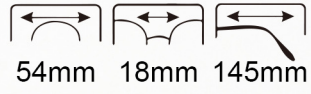

阶上系列产品图册

— 无框系列 —

MODEL:23001 50mm 18mm 147mm

C1玫金

C2白铬

C3亮深枪

C4拉丝白铬

MODEL:23003