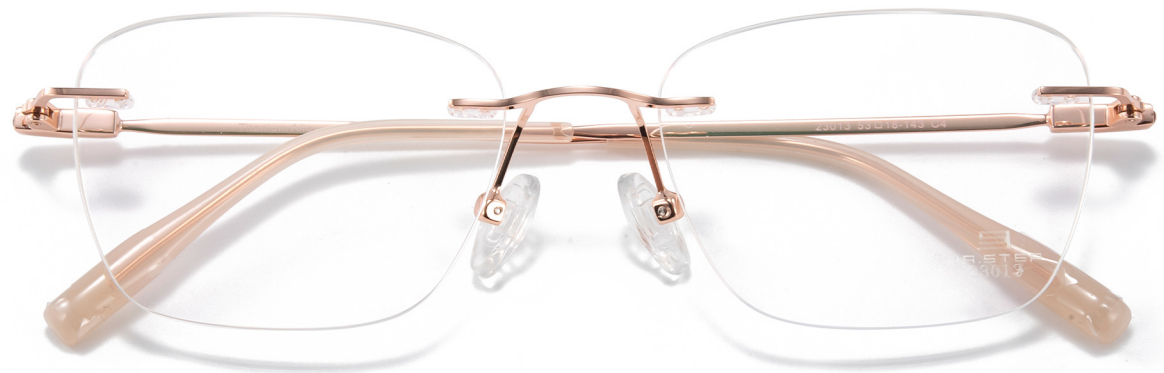

C2半哑黑

C3哑银

C4亮浅金

MODEL:23013 53mm 18mm 143mm

C1白铬

C2半哑黑

C3哑浅金

C4玫瑰金