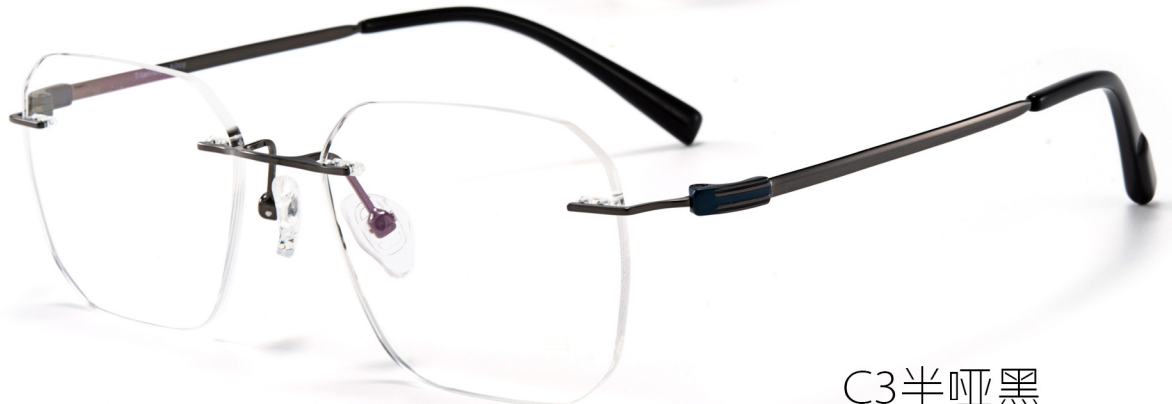

阶上系列产品图册

— 无框系列 —

MODEL:23001 50mm 18mm 147mm

C1 玫金

C2 白铬

C3 亮深枪

C4 拉丝白铬

MODEL:23003

C1白铬

C2亮中枪

C3半哑黑

C4亮日本金

JR.STEP
23005

MODEL:23005

C1 拉丝亮深枪

C2 白铬

C3 半哑日本金

C4 半哑黑

MODEL:23006 48mm 18mm 140mm

C1玫金

C2哑墨绿白铬

C3白铬

C4深玫金

MODEL:23006 48mm 18mm 140mm

C1玫金

C2哑墨绿白铬

C3白铬

C4深玫金

MODEL:23007 51mm 18mm 145mm

C1玫瑰金

C2珠光咖白铬

C3白铬