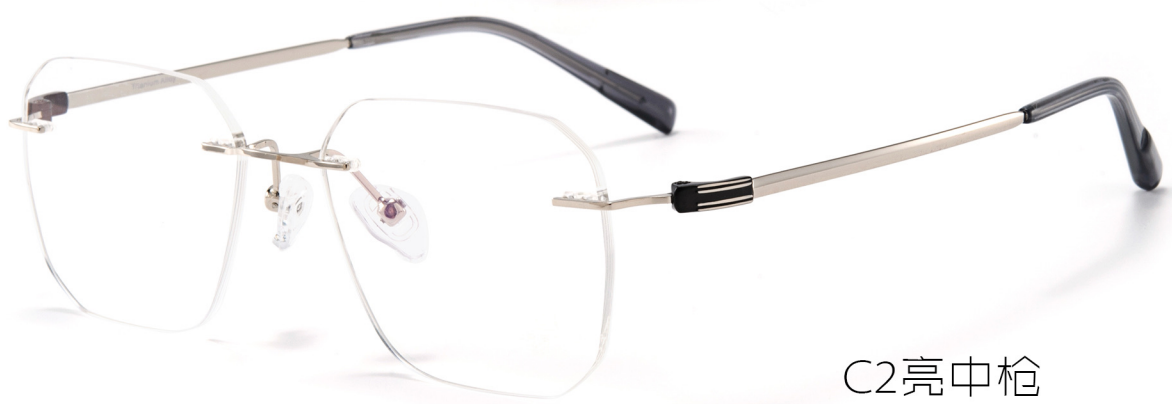

阶上系列产品图册

— 无框系列 —

MODEL:23001 50mm 18mm 147mm

C1 玫金

C2 白铬

C3 亮深枪

C4 拉丝白铬

MODEL:23003

C1白铬

C2亮中枪

C3半哑黑

C4亮日本金

JR.STEP
23005

MODEL:23005

C1 拉丝亮深枪

C2 白铬

C3 半哑日本金

C4 半哑黑

MODEL:23006 48mm 18mm 140mm

C1玫金

C2哑墨绿白铬

C3白铬

C4深玫金

MODEL:23006 48mm 18mm 140mm

C1玫金

C2哑墨绿白铬

C3白铬

C4深玫金

MODEL:23007 51mm 18mm 145mm

C1玫瑰金

C2珠光咖白铬

C3白铬