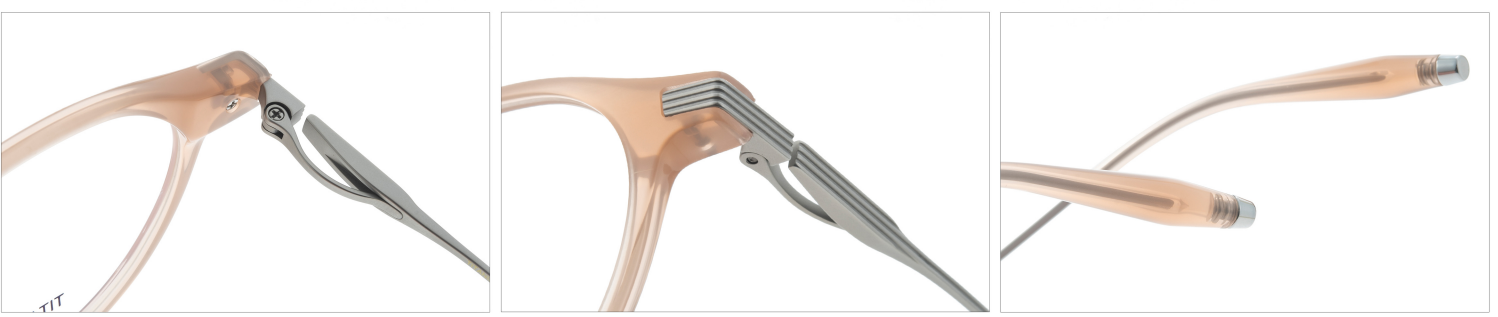

MODEL:BX8070

复古系列 Business Series 演绎职场新风

材质：进口板材+纯钛