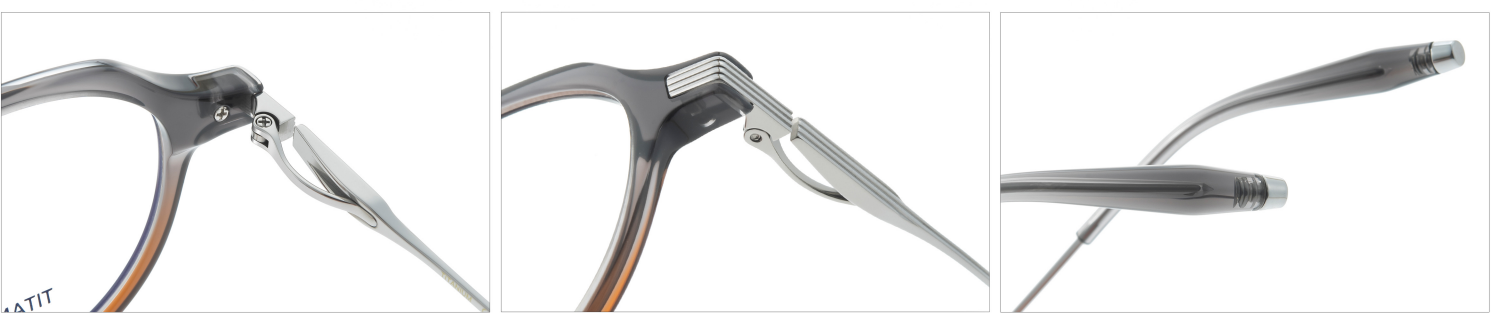

复古系列 Business Series 演绎职场新风
材质: 进口板材+纯钛

BX8072 C1 K金/亮黑

BX8072 C2 哑浅金/玳瑁

BX8072 C3 光银/砂绿

BX8072 C4 古铜/砂咖啡

MODEL:BX8073

复古系列 Business Series 演绎职场新风
材质：进口板材+纯钛

BX8073 C1 K金/亮黑