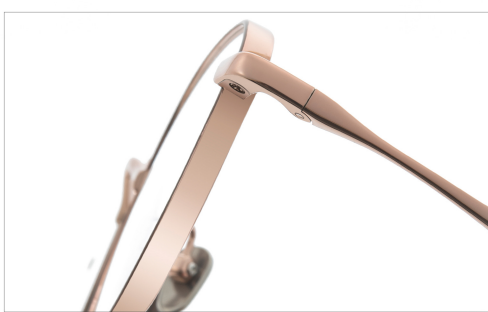

51mm

43mm

21mm

153mm

SP8056 C1 半光哑黑

SP8056 C2 光扫浅金

SP8056 C3 半光哑黑/黑

SP8056 C4 光玫瑰金/咖啡