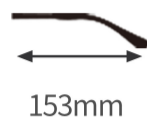

MODEL:BX8059

复古系列 Business Series 演绎职场新风

材质: 进口板材+纯钛