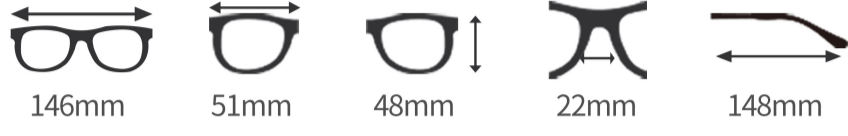

MODEL:BX8072

复古系列 Business Series 演绎职场新风
材质: 进口板材+纯钛