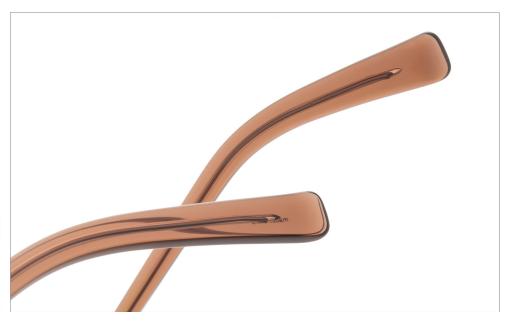

51mm

43mm

21mm

153mm

SP8056 C1 半光哑黑

SP8056 C2 光扫浅金

SP8056 C3 半光哑黑/黑

SP8056 C4 光玫瑰金/咖啡