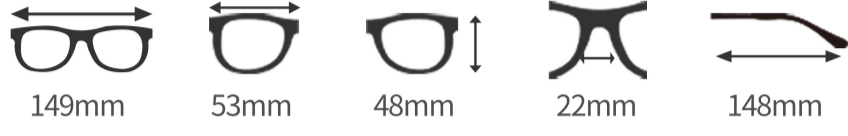

MODEL:BX8071

复古系列 Business Series 演绎职场新风
材质: 进口板材+纯钛