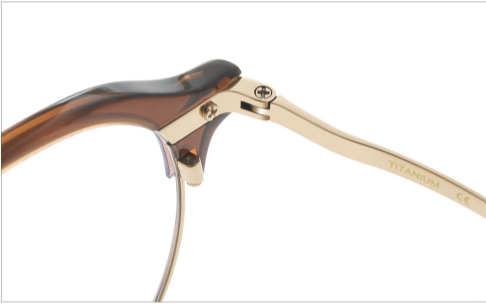

MODEL:BX8059

复古系列 Business Series 演绎职场新风

材质: 进口板材+纯钛

BX8059 C1 光金/黑

BX8059 C2 光银/黑

BX8059 C3 半光哑黑/玳瑁

BX8059 C4 光金/咖啡

MODEL:BX8060

复古系列 Business Series 演绎职场新风

材质: 进口板材+纯钛

139mm

50mm

44mm

20mm

153mm

BX8060 C1 光金/黑

BX8060 C2 光银/黑

BX8060 C3 半光哑黑/玳瑁

BX8060 C4 半银/透灰

BX8060 C5 玫瑰金/粉

MODEL:BX8061

复古系列 Business Series 演绎职场新风

材质：进口板材+纯钛

141mm

51mm

44mm

19mm

153mm

BX8061 C1 光金/黑

BX8061 C2 光银/黑

BX8061 C3 光深枪/玳瑁

BX8061 C4 光银/透灰