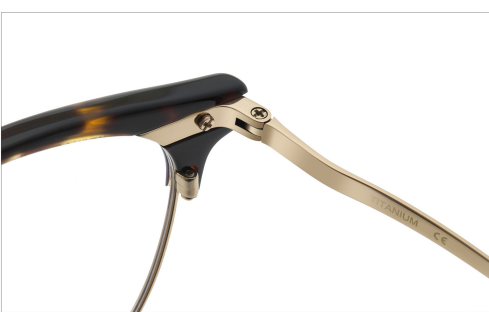

MODEL:BX8059

复古系列 Business Series 演绎职场新风

材质: 进口板材+纯钛

BX8059 C1 光金/黑

BX8059 C2 光银/黑

BX8059 C3 半光哑黑/玳瑁

BX8059 C4 光金/咖啡

MODEL:BX8060

复古系列 Business Series 演绎职场新风

材质: 进口板材+纯钛

139mm

50mm

44mm

20mm

153mm

BX8060 C1 光金/黑

BX8060 C2 光银/黑

BX8060 C3 半光哑黑/玳瑁

BX8060 C4 半银/透灰

BX8060 C5 玫瑰金/粉

MODEL:BX8061

复古系列 Business Series 演绎职场新风

材质：进口板材+纯钛

141mm

51mm

44mm

19mm

153mm

BX8061 C1 光金/黑

BX8061 C2 光银/黑

BX8061 C3 光深枪/玳瑁

BX8061 C4 光银/透灰