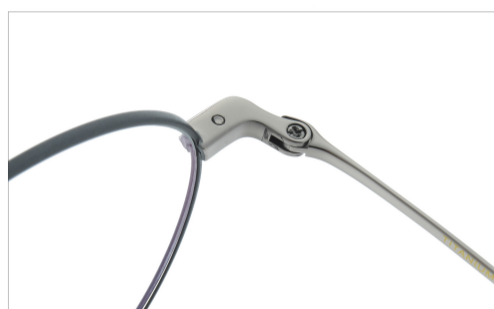

# MODEL:AX8062

复古系列 Business Series 演绎职场新风  
材质: 钛

AX8062 C1 半光哑黑

AX8062 C2 玫瑰金/黑

AX8062 C3 银/黑

AX8062 C4 枪/黑

TATEOSSIAN  
LONDON

# MODEL:AX8063

复古系列 Business Series 演绎职场新风  
材质: 钛

137mm

51mm

46mm

19mm

148mm

AX8063 C1 半光哑黑