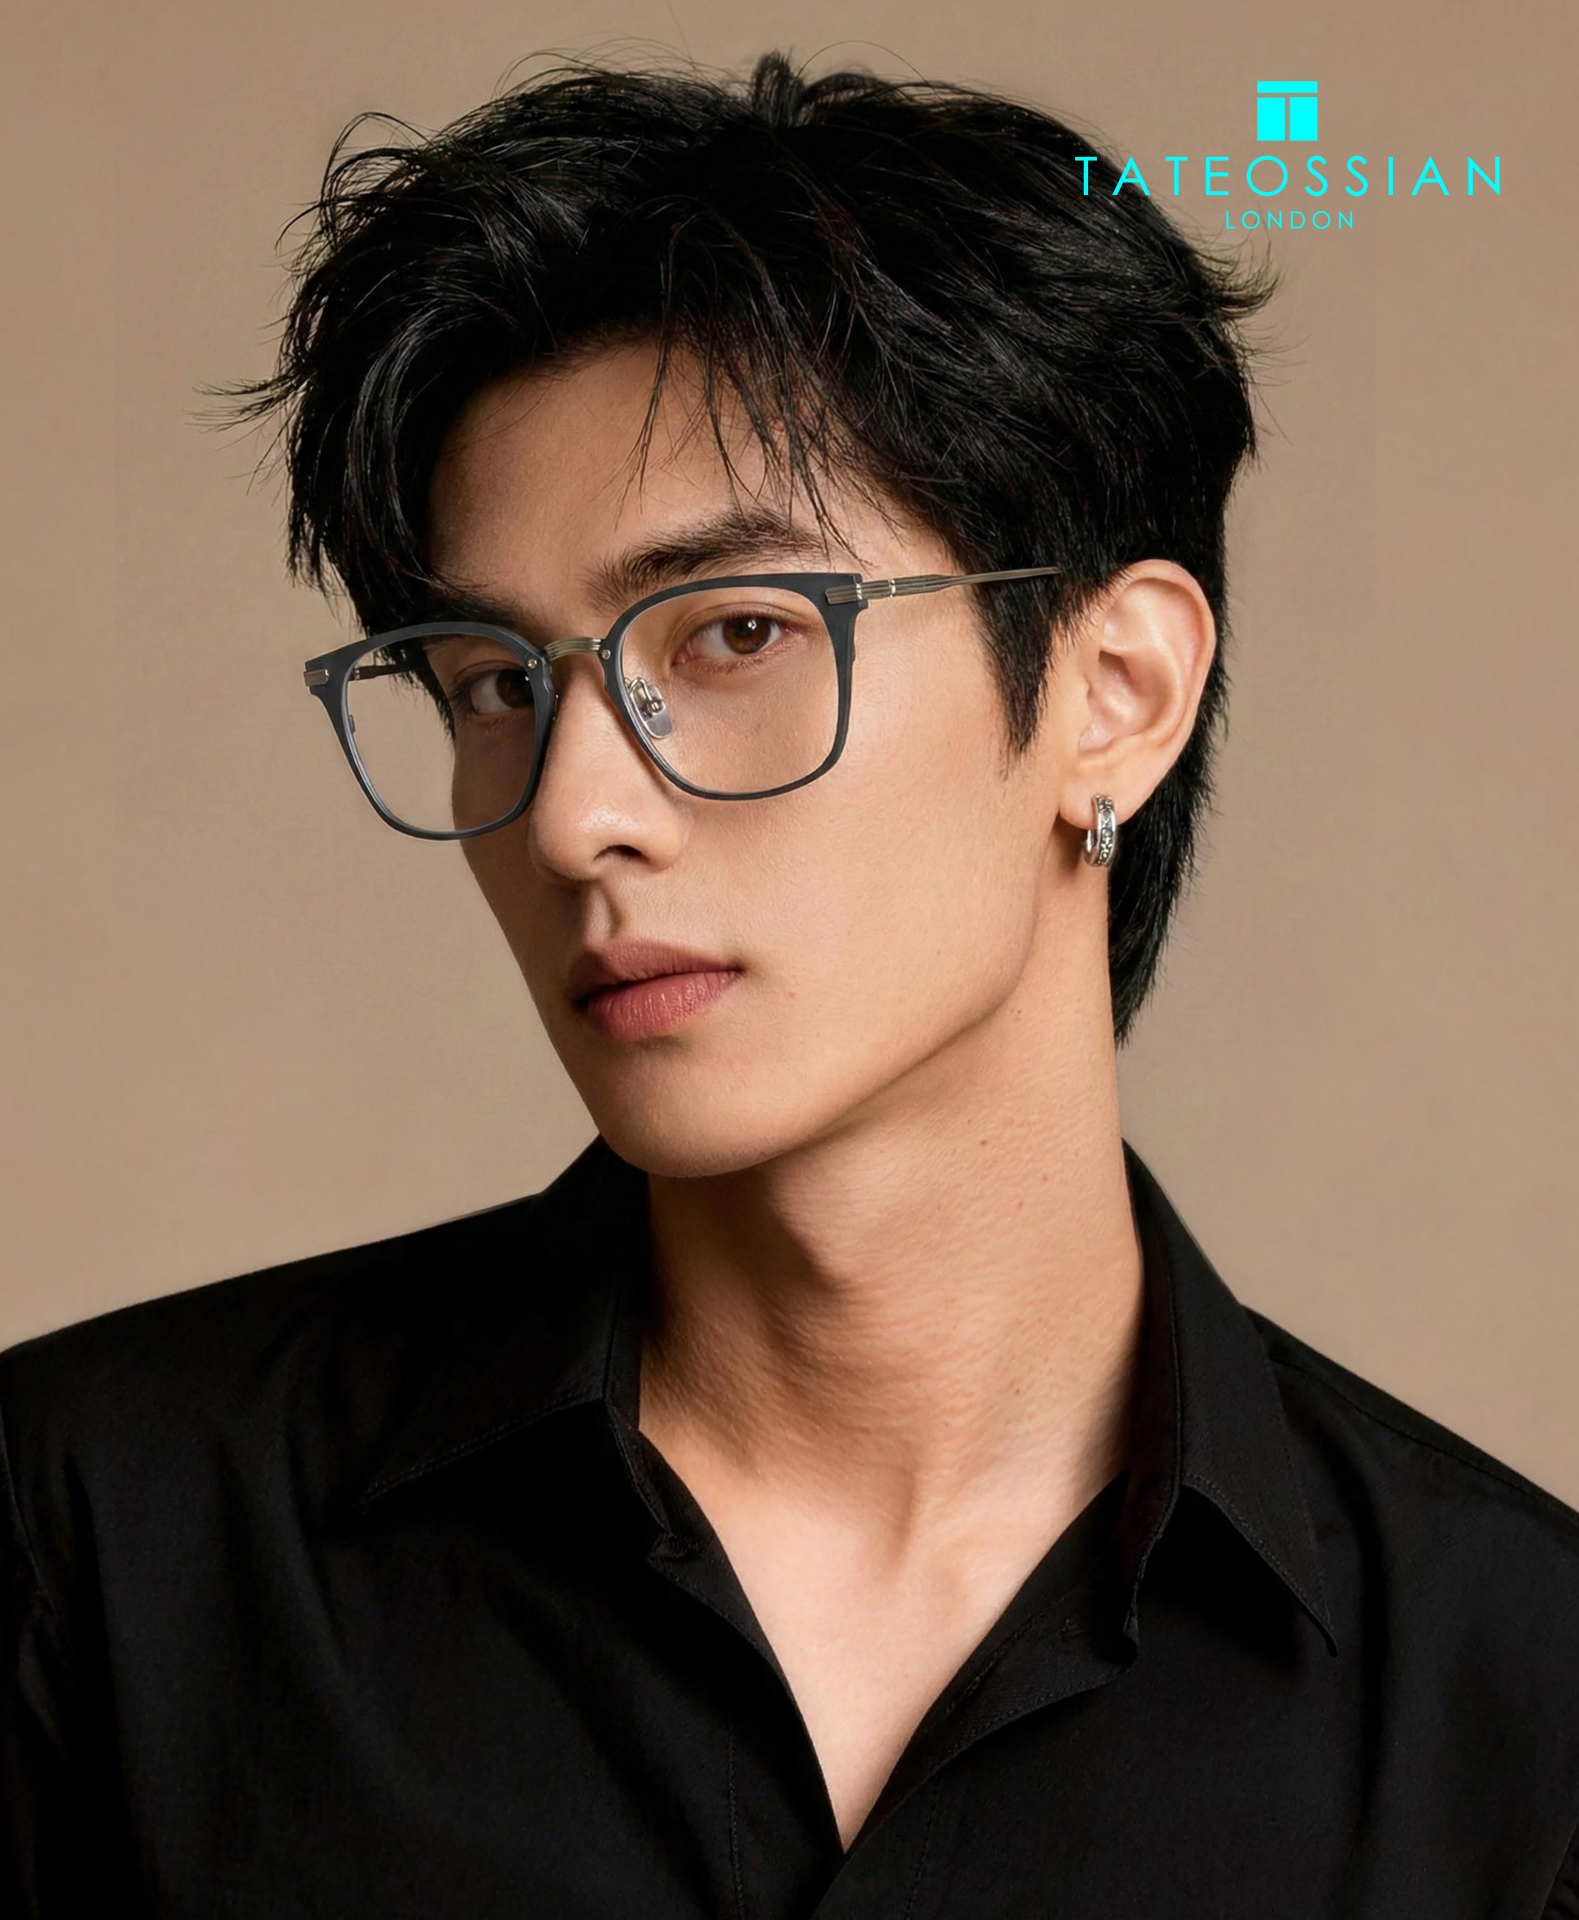

TATEOSSIAN
LONDON