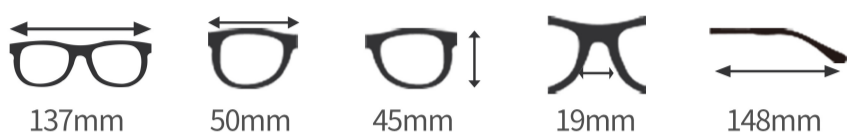

MODEL:ES8067

复古系列 Business Series 演绎职场新风
材质: 进口板材+纯钛

ES8067 C1 光扫金/珠光黑