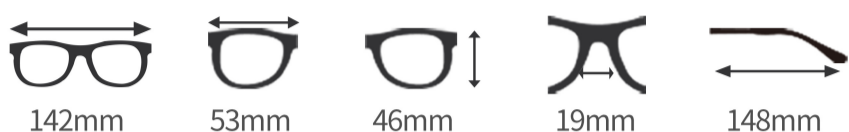

MODEL:ES8068

复古系列 Business Series 演绎职场新风
材质: 进口板材+纯钛