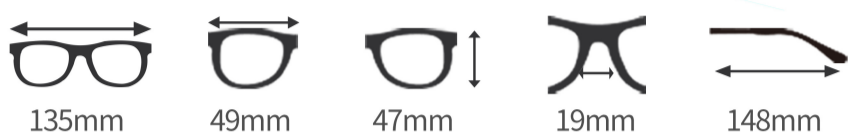

MODEL:ES8066

复古系列 Business Series 演绎职场新风
材质: 进口板材+纯钛

ES8066 C1 光浅金/珠光黑