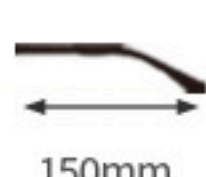

C6 光玫瑰金/黑

PRODUCT INFO

产品信息

145mm

53mm

48mm

20mm

150mm