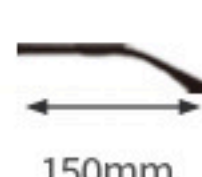

140mm

52mm

49mm

19mm

150mm

型号: AX8051

眼镜重量 (不含镜片): 13g

材质: 纯钛+进口板材