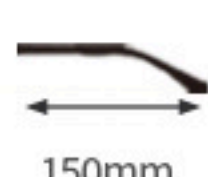

PRODUCT INFO

产品信息

145mm

53mm

46mm

20mm

150mm

型号: AX8053

眼镜重量 (不含镜片): 13g

材质: 纯钛+进口板材

电镀工艺: IP无镍电镀

功能: 可配镜

人群: 男女同款

可选颜色 OPTIONAL COLORS