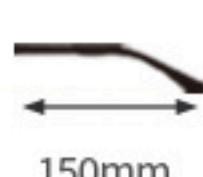

产品信息

135mm

51mm

46mm

20mm

150mm

型号：AX8046

眼镜重量（不含镜片）：8g