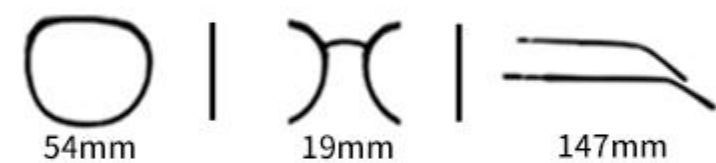

C3
镜框:粉 镜片:渐咖

C6
镜框:绿 镜片:渐灰

C1
镜框:黑 镜片:灰

INFORMATION

MODEL P28154(折叠太阳镜)

眼镜材质:TR 镜腿材质:TR 镜片材质:TAC偏光

Color.

C1
镜框:黑 镜片:灰