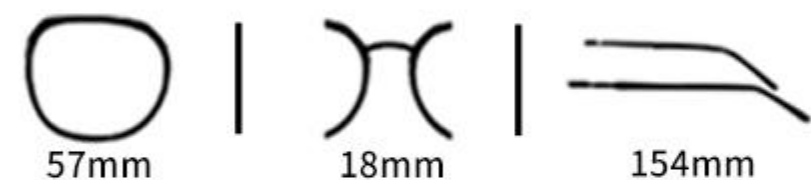

C6
镜框: 粥水咖 镜片: 上灰下粉

C5
镜框: 奶茶 镜片: 茶

C1
镜框: 黑 镜片: 灰

C3
镜框: 渐咖 镜片: 渐茶

C2
镜框: 豆花 镜片: 渐灰

MODEL P28068

眼镜材质:TR 镜腿材质:金属 镜片材质:TAC

Color.