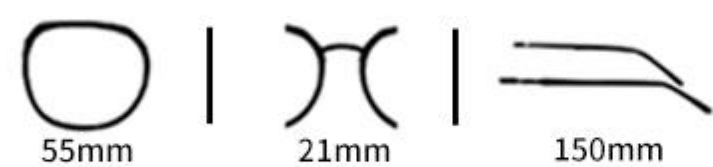

Color.

C1
镜框:黑 镜片:灰

C4
镜框:绿 镜片:灰

C5
镜框:白 镜片:灰

C2
镜框:草莓粉 镜片:茶

C6
镜框:奶茶 镜片:茶

MODEL P28123

INFORMATION