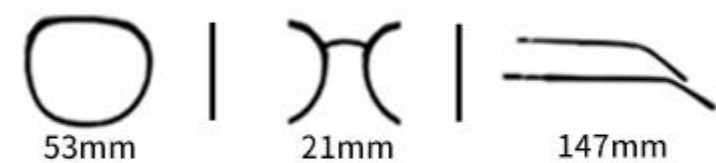

C4
镜框:茶 镜片:茶

C6
镜框:砂白 镜片:渐灰

INFORMATION

MODEL P28300(折叠太阳镜)

眼镜材质:TR 镜腿材质:TR 镜片材质:TAC偏光

INFORMATION

Color.

C2
镜框:黑 镜片:灰