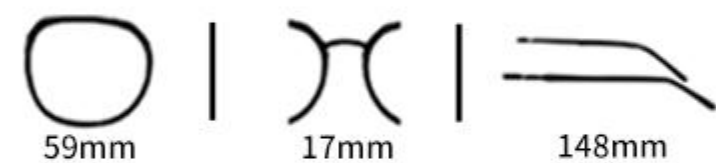

Color.

C11
镜框:黑 镜片:灰

C12
镜框:乳冷茶 镜片:茶

C15
镜框:乳香槟 镜片:茶

C8
镜框:乳翡绿 镜片:灰

MODEL P28118

眼镜材质:TR 镜腿材质:金属 镜片材质:TAC偏光

Color.