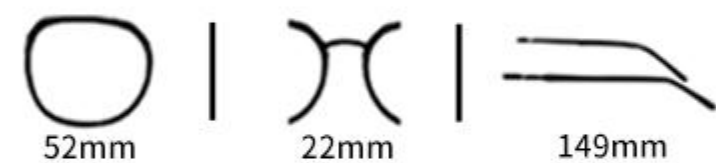

Color.

C6
镜框:黑 镜片:渐粉

C2
镜框:白 镜片:渐灰

C5
镜框:黑 镜片:渐蓝

C4
镜框:黑 镜片:黄

INFORMATION
■ ■ ■ ■

MODEL P1317(折叠太阳镜)

眼镜材质:TR+金属 镜腿材质:金属 镜片材质:TAC偏光