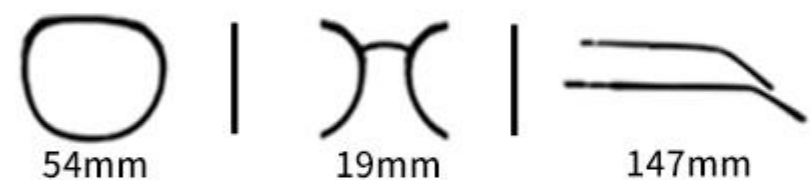

Color.

C1
镜框:黑 镜片:灰 (偏光)

C3
镜框:实白 镜片:灰 (偏光)

C4
镜框:渐进红 镜片:渐灰粉 (尼龙)

C2
镜框:黑 镜片:渐灰粉 (尼龙)

INFORMATION

MODEL P28258

眼镜材质:TR 镜腿材质:金属 镜片材质:TAC