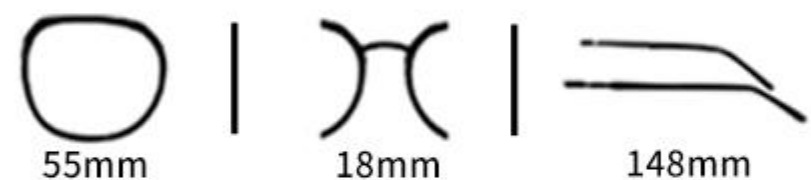

INFORMATION

Color.

C1
镜框:黑 镜片:灰

C5
镜框:荔枝白 镜片:茶

C6
镜框:豆花 镜片:黄

C3
镜框:绿 镜片:灰

C4
镜框:茶 镜片:茶

C2
镜框:灰 镜片:灰