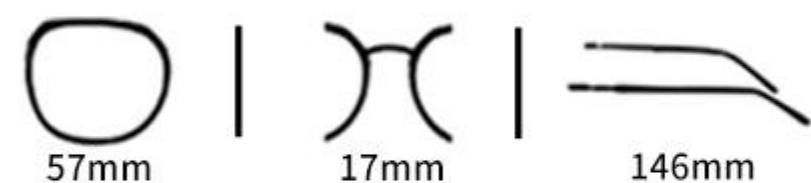

C7
镜框:绿 镜片:灰

C3
镜框:黑 镜片:腮红

C6
镜框:豆花 镜片:黄

C5
镜框:荔枝白 镜片:咖

C2
镜框:灰 镜片:灰

MODEL P28067

眼镜材质:TR 镜腿材质:金属 镜片材质:TAC

Color.