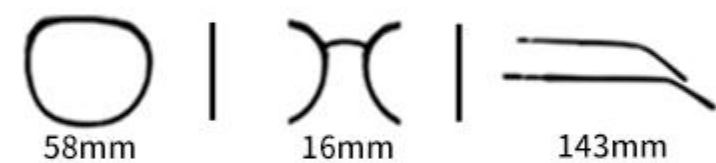

Color.

C2
镜框:白 镜片:渐灰

C7
镜框:古铜 镜片:灰

C1
镜框:黑 镜片:灰

INFORMATION

MODEL PYT1601

眼镜材质:TR 镜腿材质:TR 镜片材质:TAC偏光

Color.