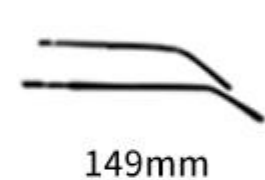

C5
镜框:茶 镜片:渐浅咖

MODEL P28122

眼镜材质:TR

镜腿材质:金属

镜片材质:TAC

58mm

17mm

149mm