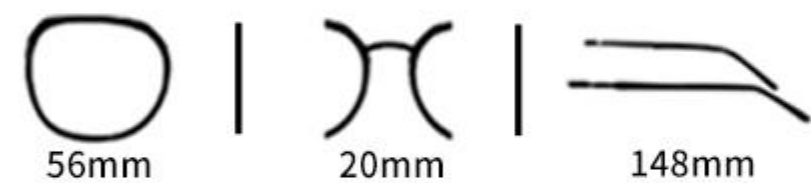

MODEL TMP1808

眼镜材质:TR 镜腿材质:金属 镜片材质:TAC