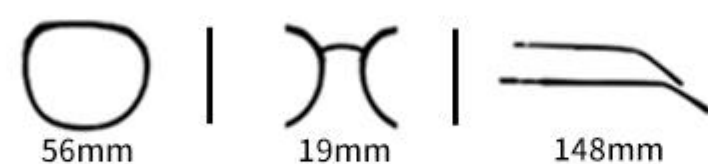

MODEL TMP1809