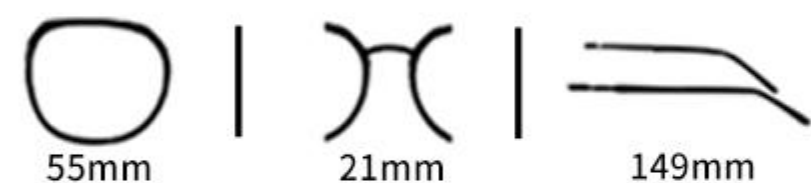

眼镜材质:TR 镜腿材质:TR 镜片材质:TAC偏光

Color.

C5
镜框:黑 镜片:灰

C1
镜框:黑 镜片:灰

C3
镜框:绿 镜片:灰

INFORMATION

MODEL P1316 (折叠太阳镜)

眼镜材质:TR+金属 镜腿材质:金属 镜片材质:TAC