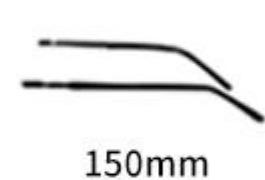

C4
镜框:绿 镜片:灰

C3
镜框:白 镜片:茶

C5
镜框:紫灰 镜片:灰

INFORMATION

MODEL P28018

眼镜材质:TR

镜腿材质:TR

镜片材质:TAC