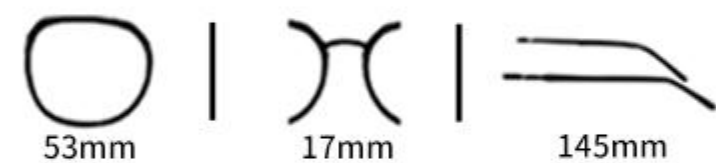

MODEL TMP1806

眼镜材质:TR 镜腿材质:TR 镜片材质:TAC偏光