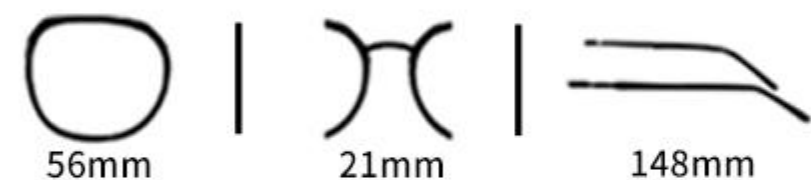

C4
镜框:灰 镜片:灰

C2
镜框:黑 镜片:灰

C1
镜框:黑 镜片:灰

C3
镜框:绿 镜片:灰

C6
镜框:豆花 镜片:咖

C7
镜框:奶茶 镜片:渐浅咖

MODEL TMP1802

眼镜材质:TR 镜腿材质:金属 镜片材质:TAC