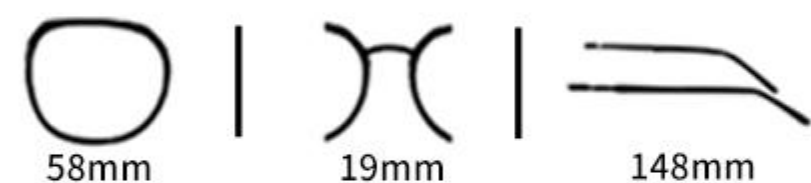

Color.

C1
镜框:黑 镜片:灰

C2
镜框:灰 镜片:灰

C5
镜框:奶茶 镜片:上灰下茶

C6
镜框:渐进紫 镜片:上灰下粉

INFORMATION

MODEL P28081

眼镜材质:TR 镜腿材质:金属 镜片材质:TAC