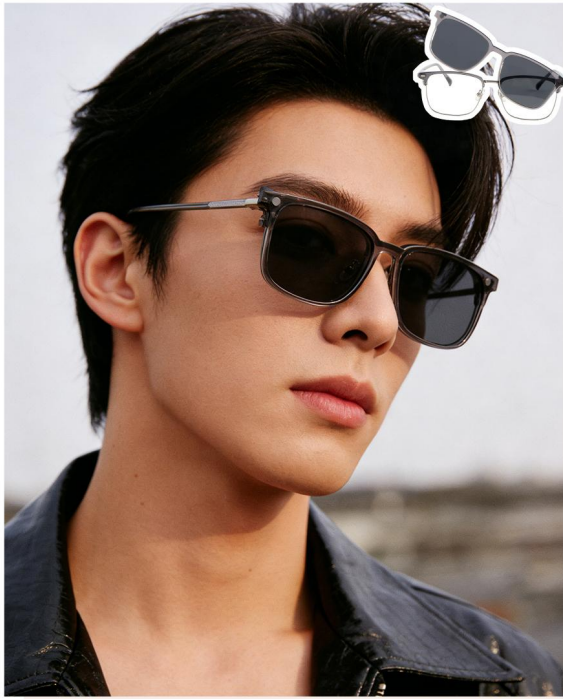

C2
镜框:黑银 夹片:灰片

C5
镜框:灰枪 夹片:灰片

C1
镜框:黑金 夹片:灰片

随手翻盖,免摘眼镜
ONE-TOUCH FLIP UP

P2
亮黑黄片(可额外加选黄片,默认发灰片)

MODEL TP1055(磁吸套镜)

INFORMATION

眼镜材质:TR+金属 镜腿材质:金属 镜片材质:TAC偏光