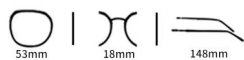

MODEL TP2018(磁吸套镜)

眼镜材质:金属 镜腿材质:金属 夹片材质:TAC偏光

INFORMATION