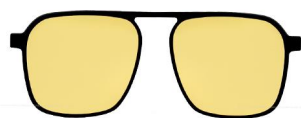

P4 Green
绿片

C5 Gold
金

C3 Black
黑

偏光磁吸式套镜

型号/MODEL : TP2006
尺寸/SZIE : 56□15-147
镜片/LENS : TAC
材质/MATERIAL: METAL

C1 Black/Gold
黑金

C2 Black/Silvery
黑银

P1 Grey
灰片