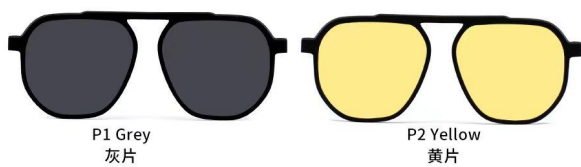

C2 Black/Silvery
黑银

C4 Gun
枪

C6 Silvery
银

C5 Gold
金

C3 Black
黑

偏光磁吸式套镜

型号/MODEL : TP2009
尺寸/SZIE : 58□14-147
镜片/LENS : TAC
材质/MATERIAL: METAL

C1 Black/Gold
黑金