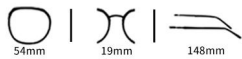

C1
镜框:黑金 夹片:灰片

C3
镜框:黑枪 夹片:灰片

随手翻盖,免摘眼镜
ONE-TOUCH FLIP UP

P2
亮黑黄片 (可额外加选黄片,默认发灰片)

MODEL TP1039(磁吸套镜)

眼镜材质:TR 镜腿材质:金属 镜片材质:TAC偏光

Color.

C1
镜框:豆花 夹片:豆花灰片