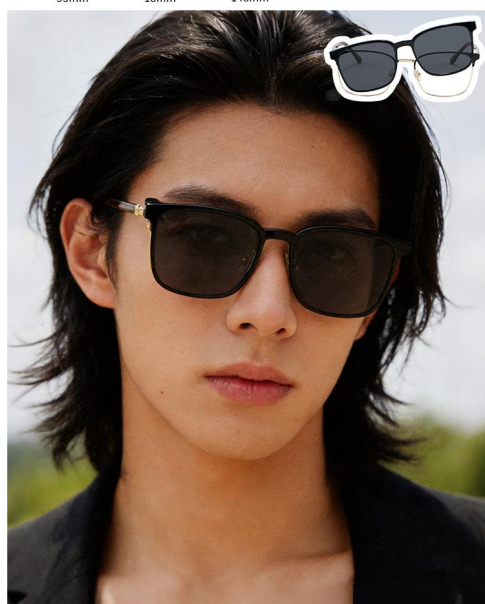

MODEL TP2018(磁吸套镜)

眼镜材质:金属 镜腿材质:金属 夹片材质:TAC偏光

INFORMATION

Color.