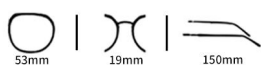

C5 镜框:透灰 夹片:透灰灰片

C1 镜框:豆花 夹片:豆花灰片

C4 镜框:亮黑 夹片:亮黑灰片

可翻盖设计

MODEL TP1052(磁吸套镜)

INFORMATION

眼镜材质:TR 镜腿材质:金属 镜片材质:TAC偏光

Color.