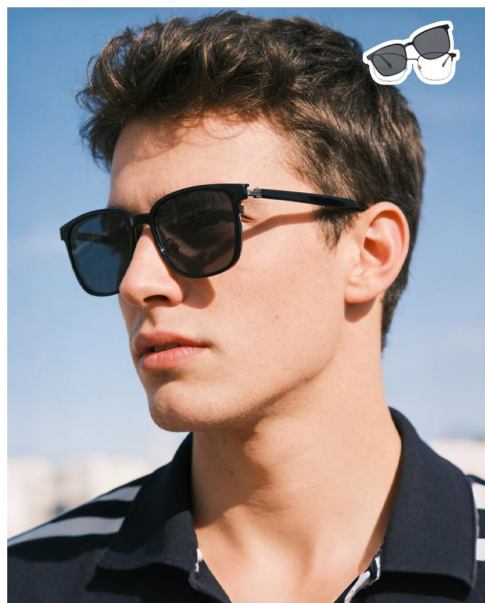

MODEL TP2020(磁吸套镜)

眼镜材质:金属 镜腿材质:TR 镜片材质:TAC偏光

INFORMATION

Color.