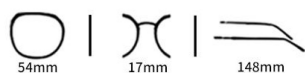

MODEL TP1057(磁吸套镜)

INFORMATION

眼镜材质:TR+金属 镜腿材质:金属 镜片材质:TAC偏光