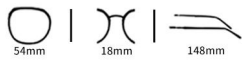

MODEL TP1053(磁吸套镜)

眼镜材质:TR 镜腿材质:金属 镜片材质:TAC偏光