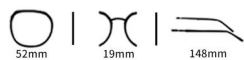

MODEL TP2020(磁吸套镜)

眼镜材质:金属 镜腿材质:TR 镜片材质:TAC偏光

INFORMATION

Color.

C3
镜框:黑枪 镜片:灰

C2
镜框:黑银 镜片:灰

C1
镜框:黑金 镜片:灰

C4
镜框:黑 镜片:灰