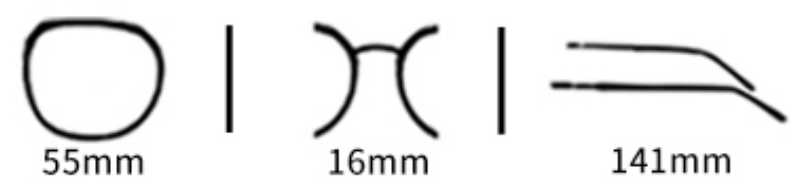

C3
镜框:绿 镜片:绿框灰片

C5
镜框:透咖 夹片:透咖灰片

C6
镜框:豆花 夹片:豆花灰片

C1
镜框:亮黑 夹片:亮黑灰片

MODEL TP3009(磁吸套镜)

眼镜材质:TR 镜腿材质:板材/Spring 镜片材质:TAC偏光

INFORMATION

Color.