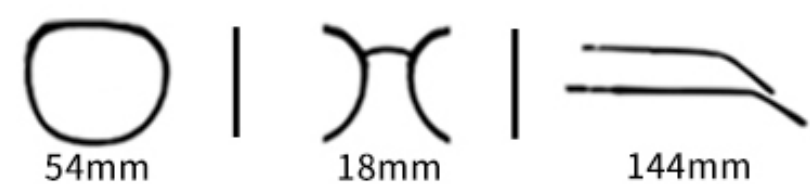

MODEL TP3011 (磁吸套镜)

眼镜材质:TR 镜腿材质:板材/Spring 镜片材质:TAC偏光

INFORMATION

Color.

C6
镜框:豆花 夹片:豆花灰片

C4
镜框:冷茶 夹片:冷茶灰片

C5
镜框:透咖 夹片:透咖灰片

C2
镜框:透白 夹片:透白灰片