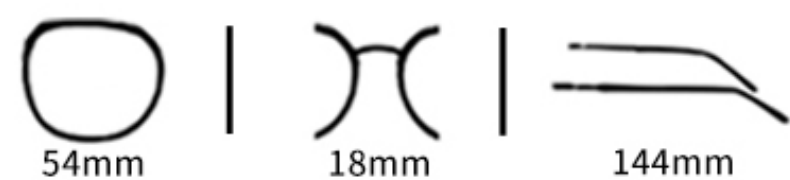

C1
镜框:亮黑 夹片:亮黑灰片

C3
镜框:灰 夹片:灰框灰片

MODEL TP3010(磁吸套镜)

眼镜材质:TR 镜腿材质:板材/Spring 镜片材质:TAC偏光

INFORMATION

Color.

C4
镜框:咖 夹片:咖框灰片

C2
镜框:灰 夹片:灰框灰片