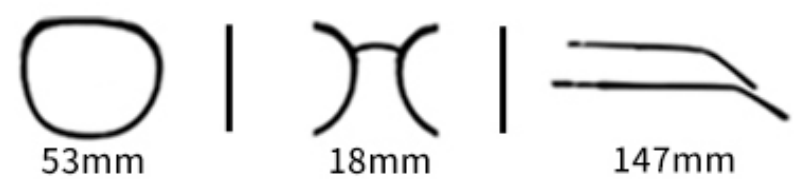

C6
镜框:渐咖 夹片:渐咖灰片

C5
镜框:透咖 夹片:透咖灰片

C4
镜框:绿 夹片:绿框灰片

C3
镜框:灰 夹片:灰框灰片

C1
镜框:亮黑 夹片:亮黑灰片

C2
镜框:透白 夹片:透白灰片

MODEL TP3008(磁吸套镜)

眼镜材质:TR 镜腿材质:板材 镜片材质:TAC偏光