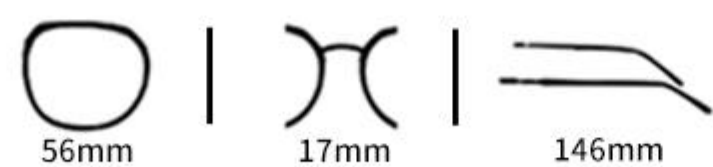

MODEL JZP2509