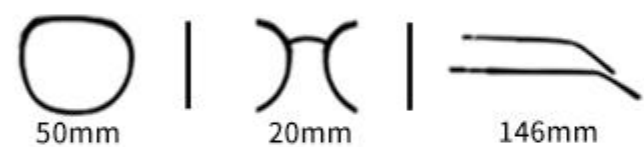

MODEL PM3823

眼镜材质:TR 镜腿材质:TR 镜片材质:TAC偏光