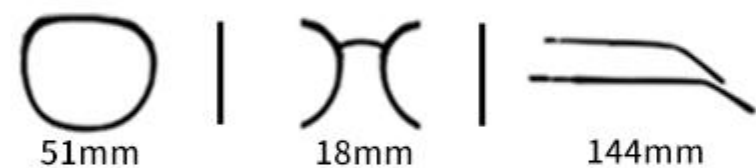

MODEL PM3829

眼镜材质:TR 镜腿材质:TR 镜片材质:TAC偏光