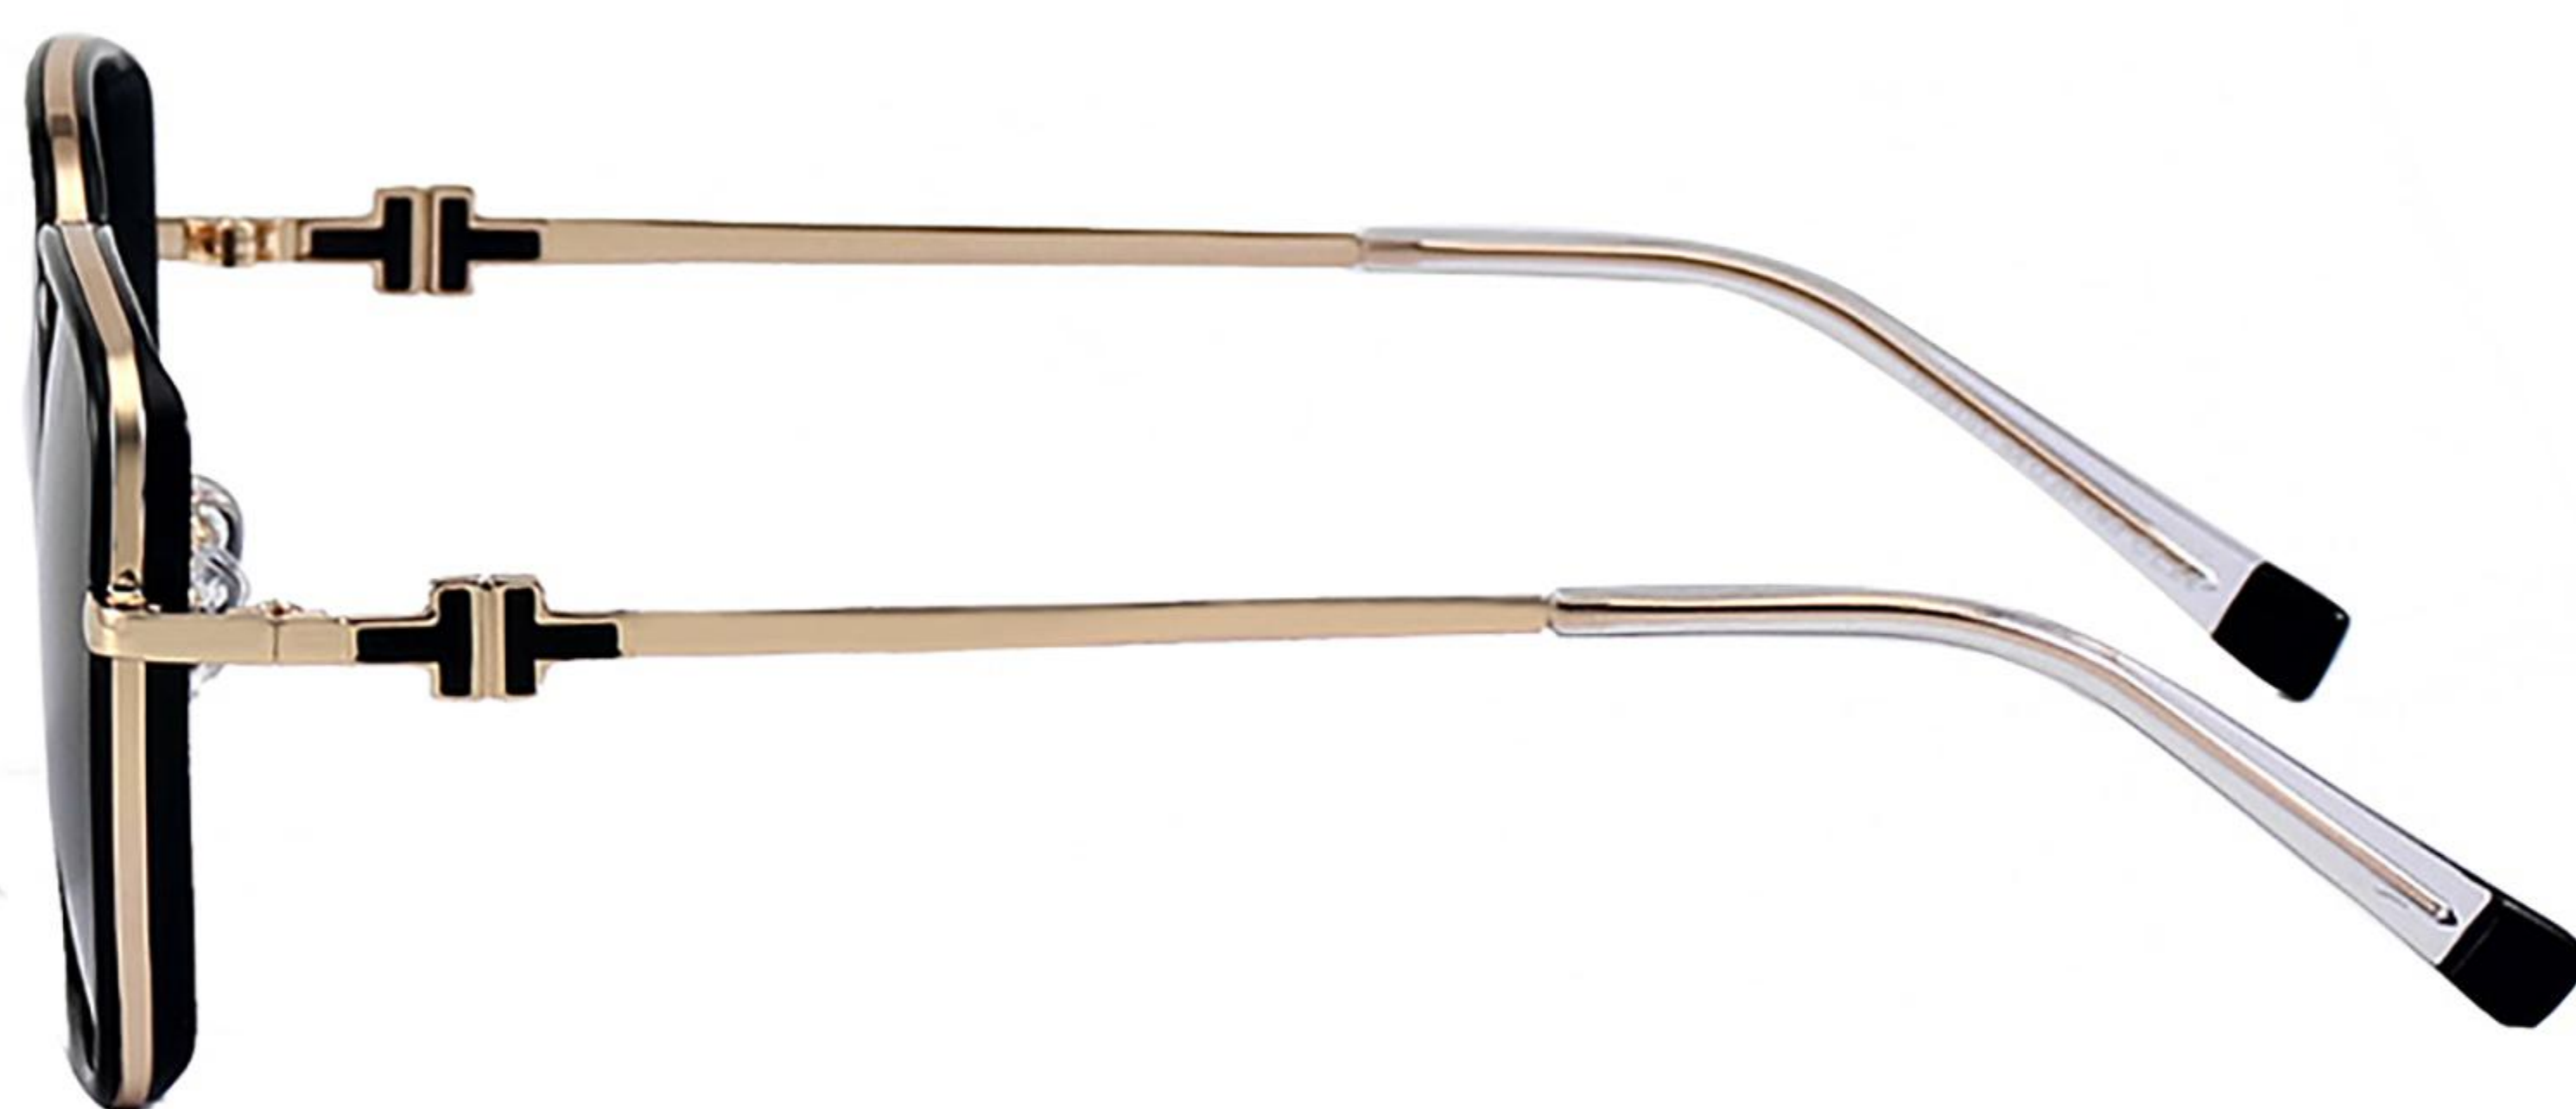

# INFORMATION

产品信息

型号/MODEL : P28151

尺寸/SZIE : 54□20-145

镜片/LENS : TAC

材质/MATERIAL: TR+METAL

C5 Off White/Grey  
米白框灰片

C1 Black/Grey  
黑框灰片