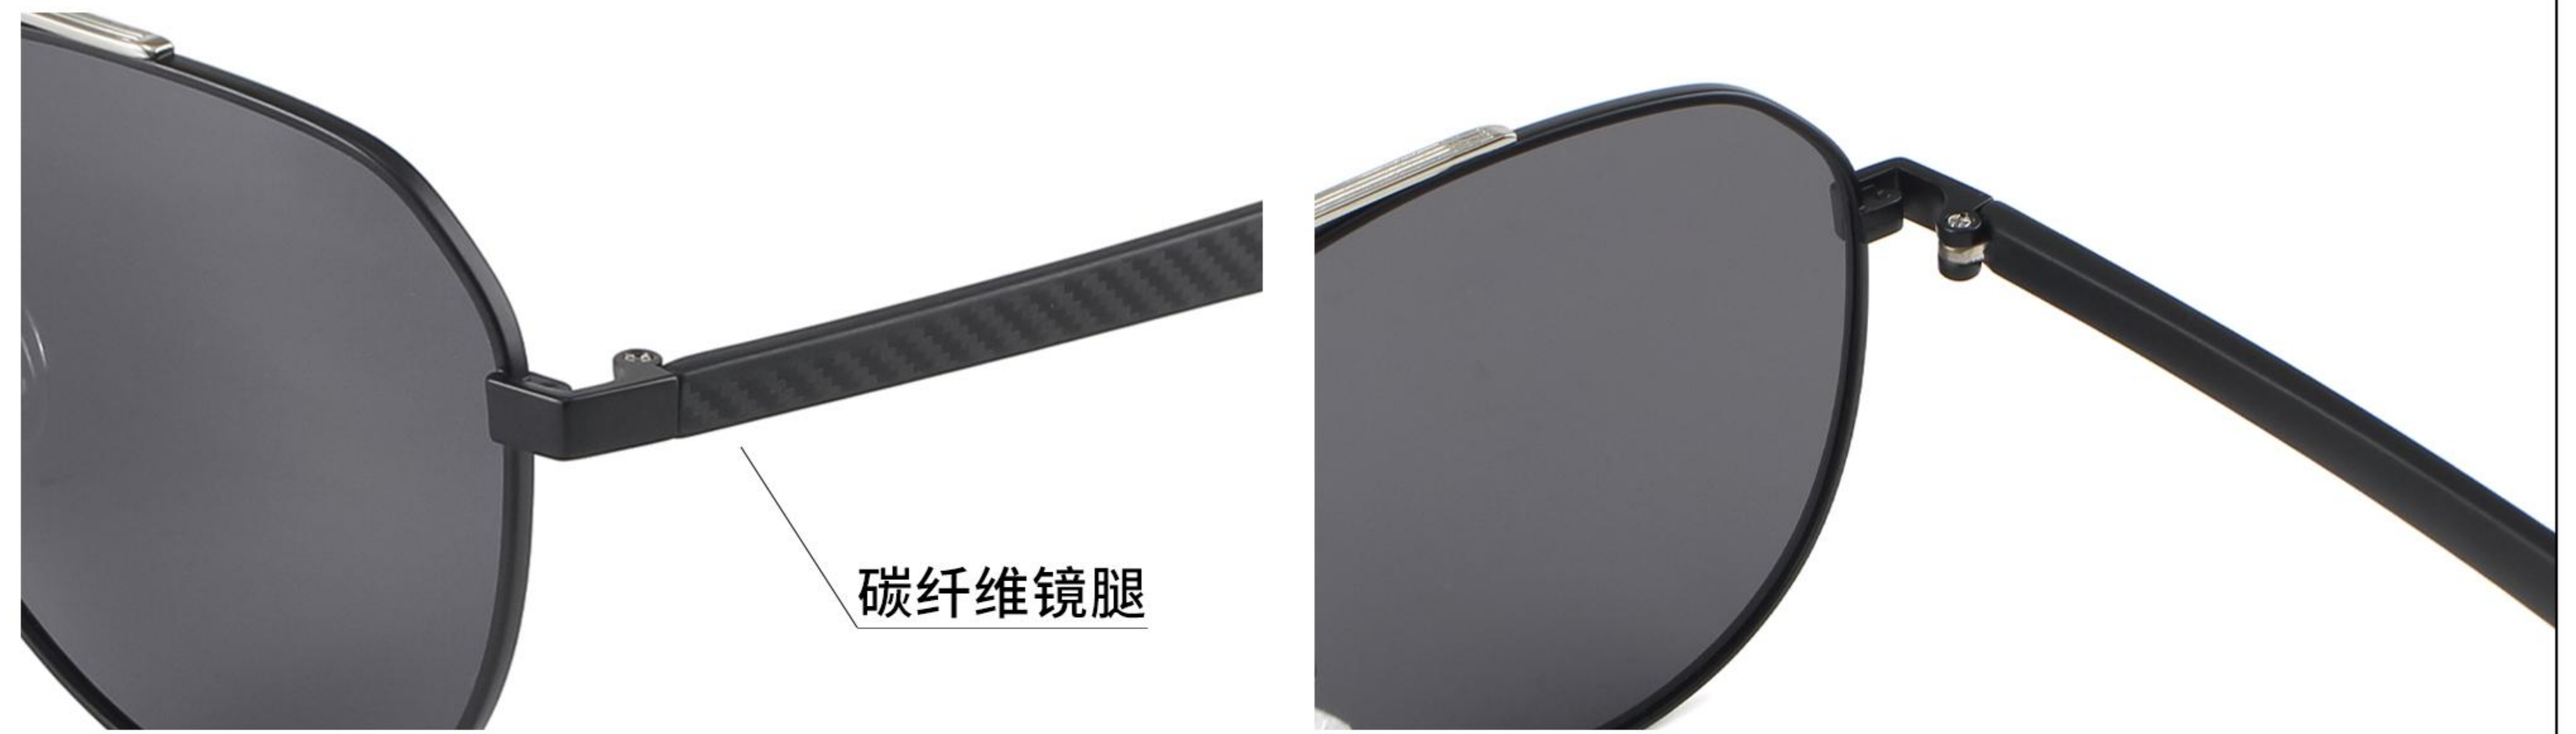

## 产品信息

型号/MODEL : P29050  
尺寸/SZIE : 59□14-146  
镜片/LENS : TAC  
材质/MATERIAL: METAL

正面/FRONT DISPLAY

正面/FRONT DISPLAY

C2 Black Gun/Grey  
黑枪框灰片

C3 Black Gold/Grey  
黑金框灰片

C4 Black Silvery/Grey  
黑银框灰片

C5 Black Gold/Green  
黑金框绿片