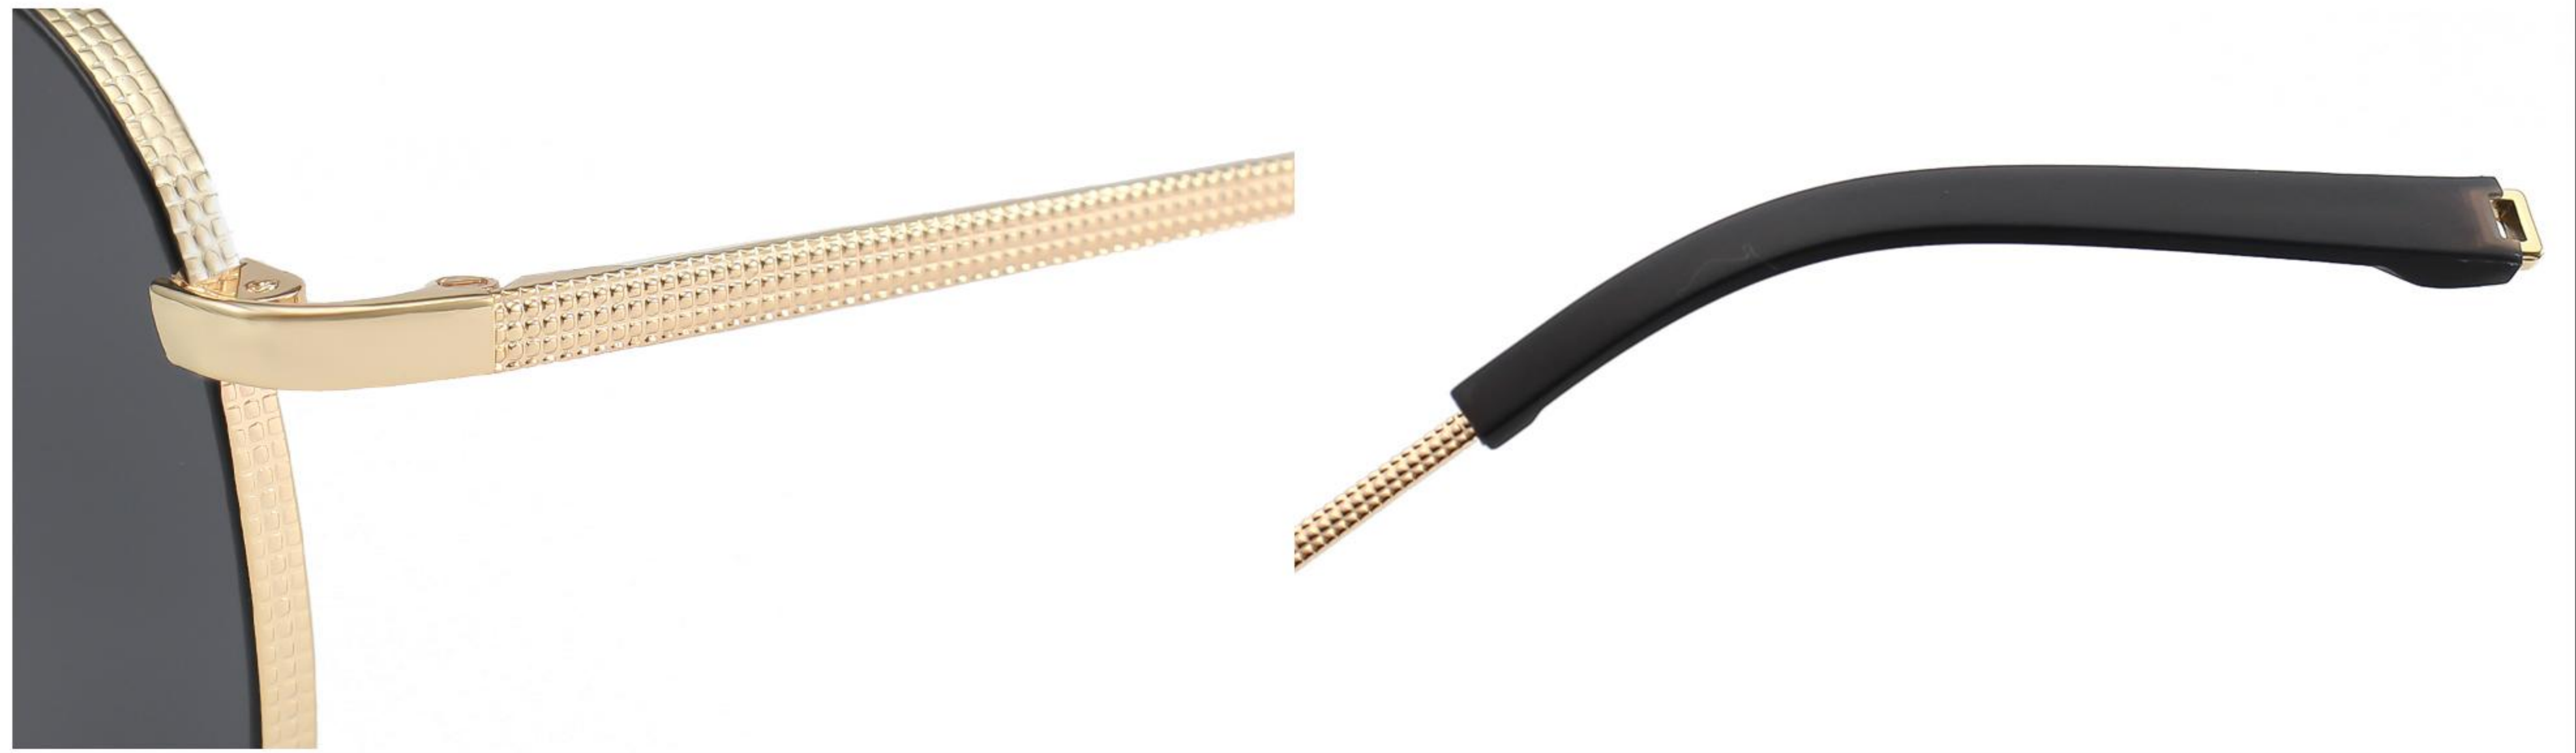

INFORMATION

产品信息

型号/MODEL : P29022
尺寸/SZIE : 58□16-147
镜片/LENS : TAC
材质/MATERIAL: METAL
橡皮脚套