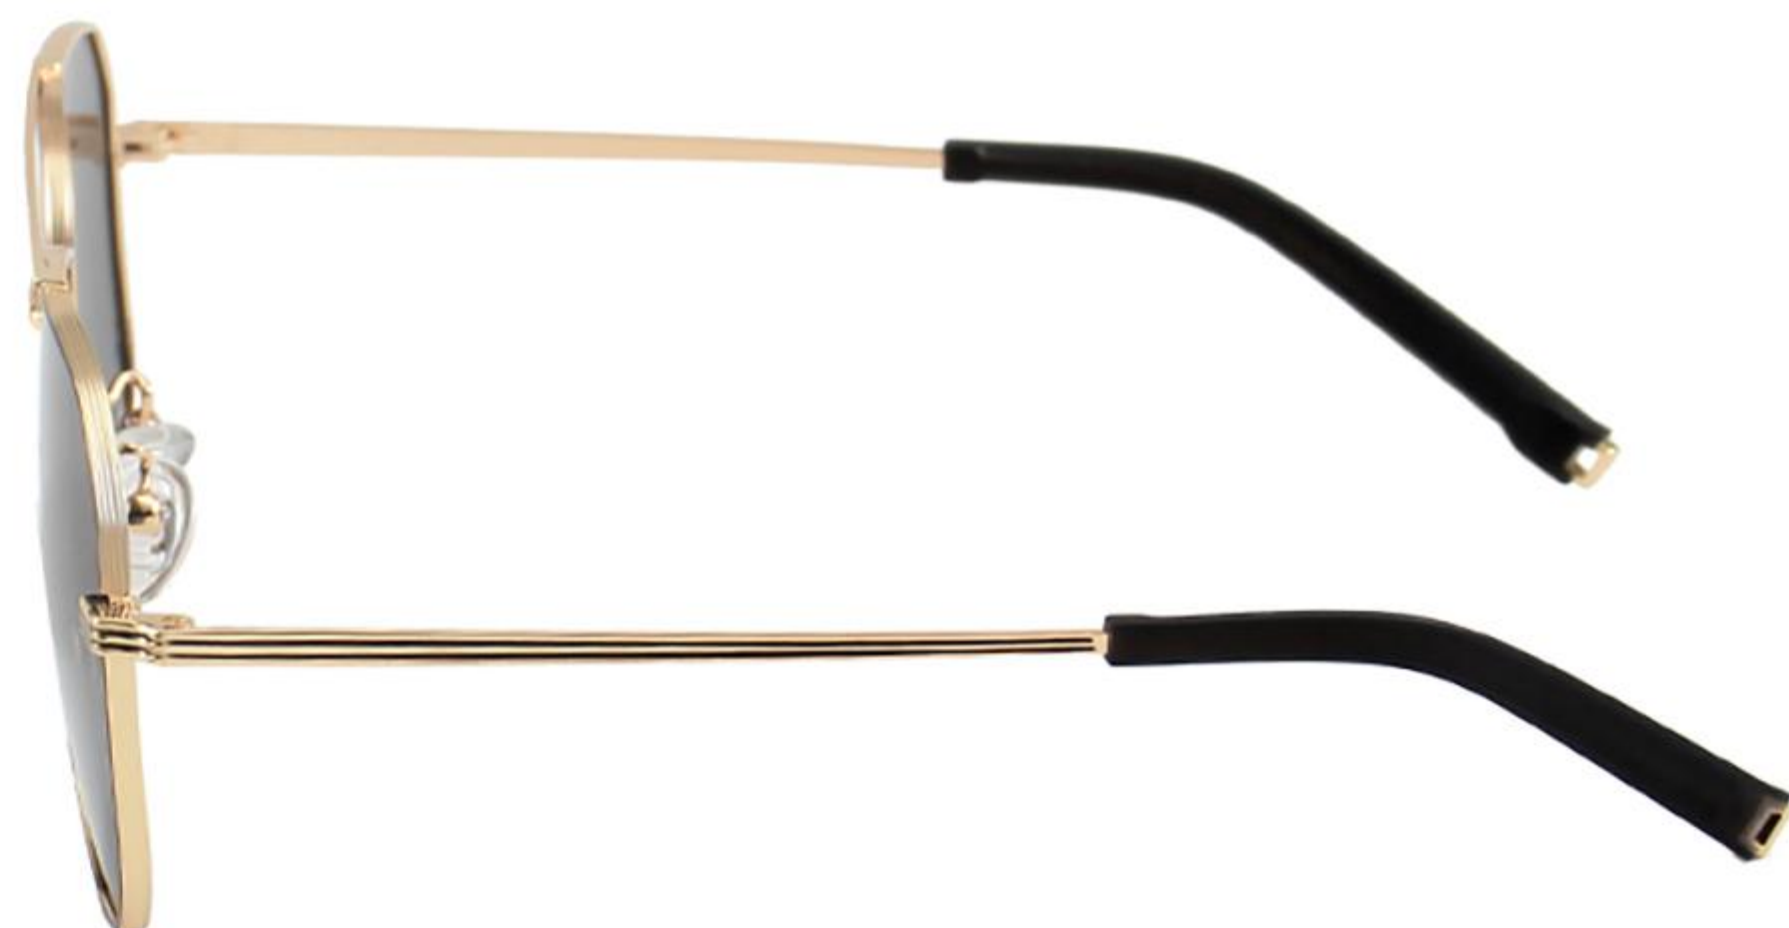

INFORMATION

产品信息

型号/MODEL : P29006
尺寸/SZIE : 60□15-147
镜片/LENS : TAC
材质/MATERIAL: METAL
橡皮脚套

C4 Silvery/Gradually Blue Grey
银框渐蓝灰