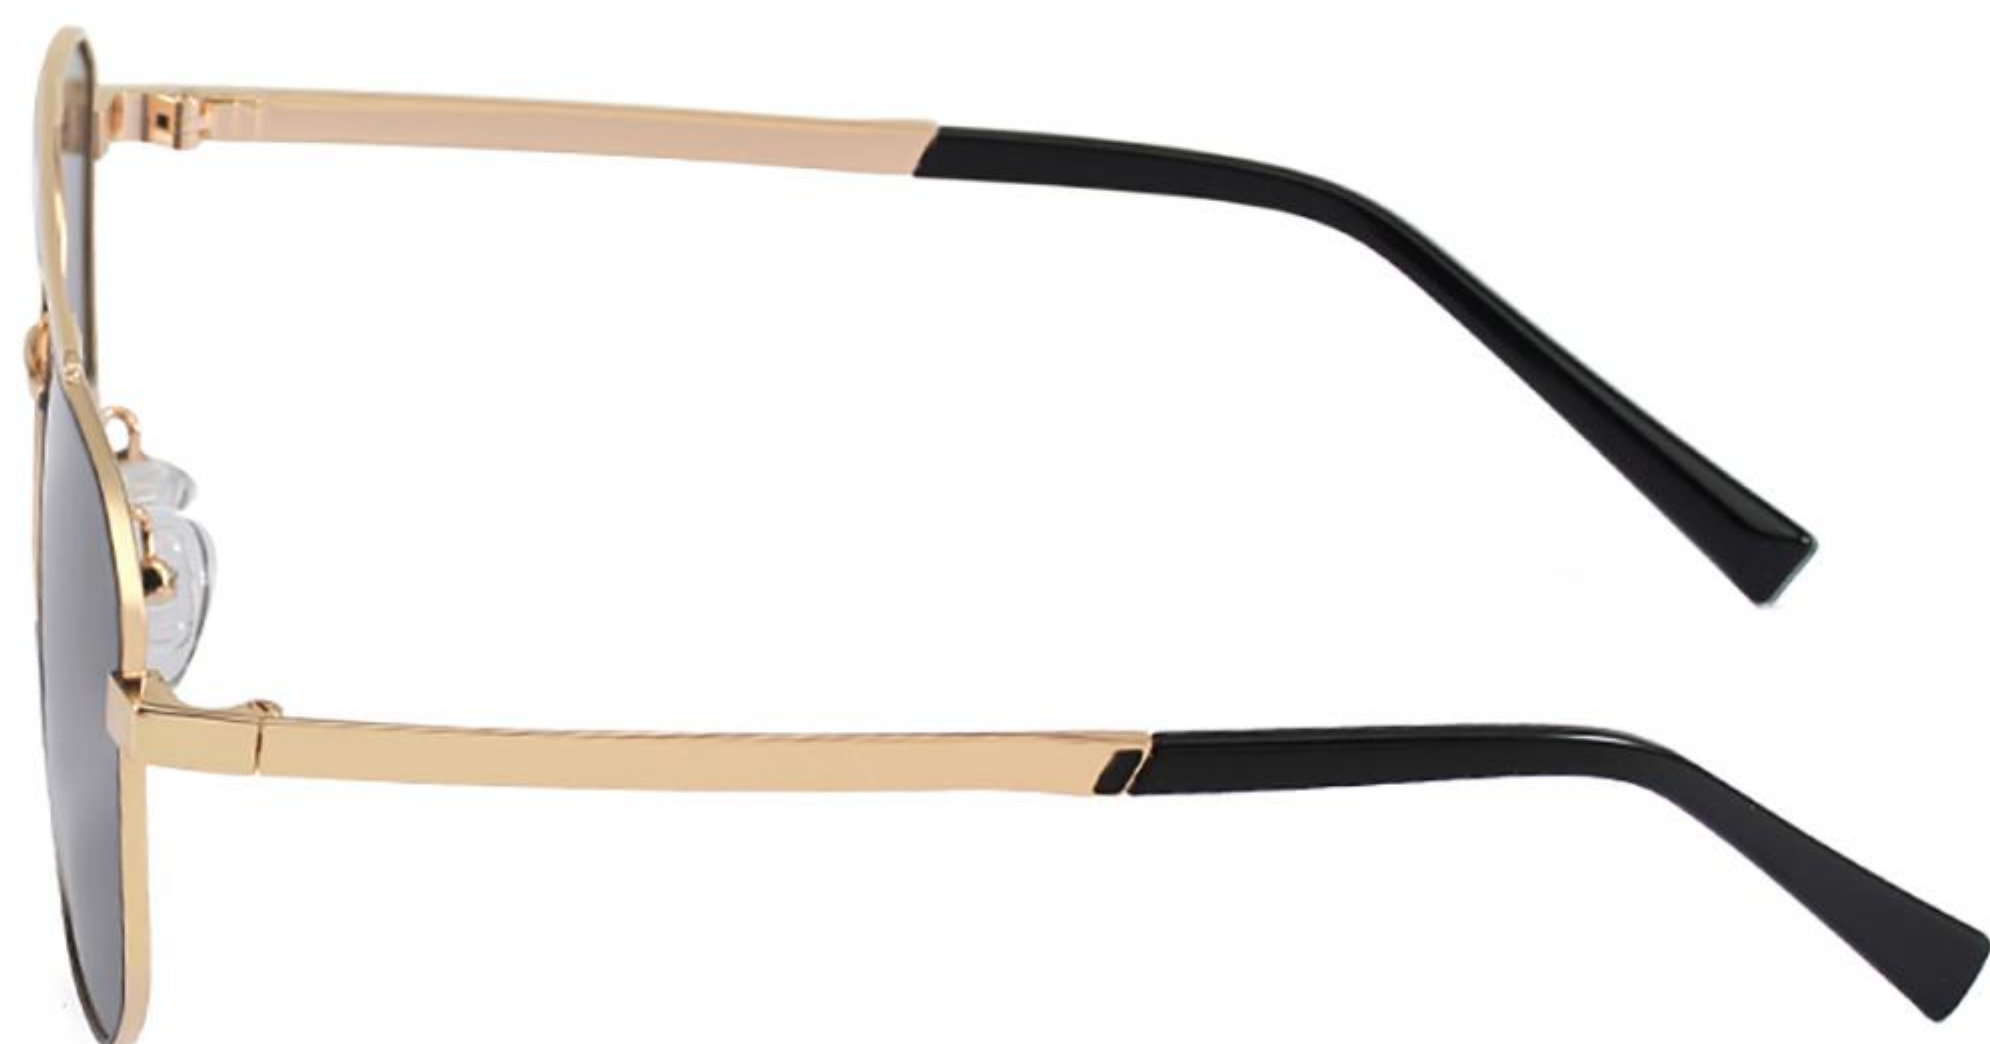

# INFORMATION

产品信息

型号/MODEL : P29003  
尺寸/SZIE : 57□16-149  
镜片/LENS : TAC  
材质/MATERIAL: METAL

C2 Black/Grey  
黑框灰片

C3 Black Gold/Grey  
黑金灰片

C5 Silvery/Gradually Grey  
银框渐灰

C1 Gun/Grey  
枪框灰片

C4 Silvery/Gradually Blue Grey  
银框渐蓝灰