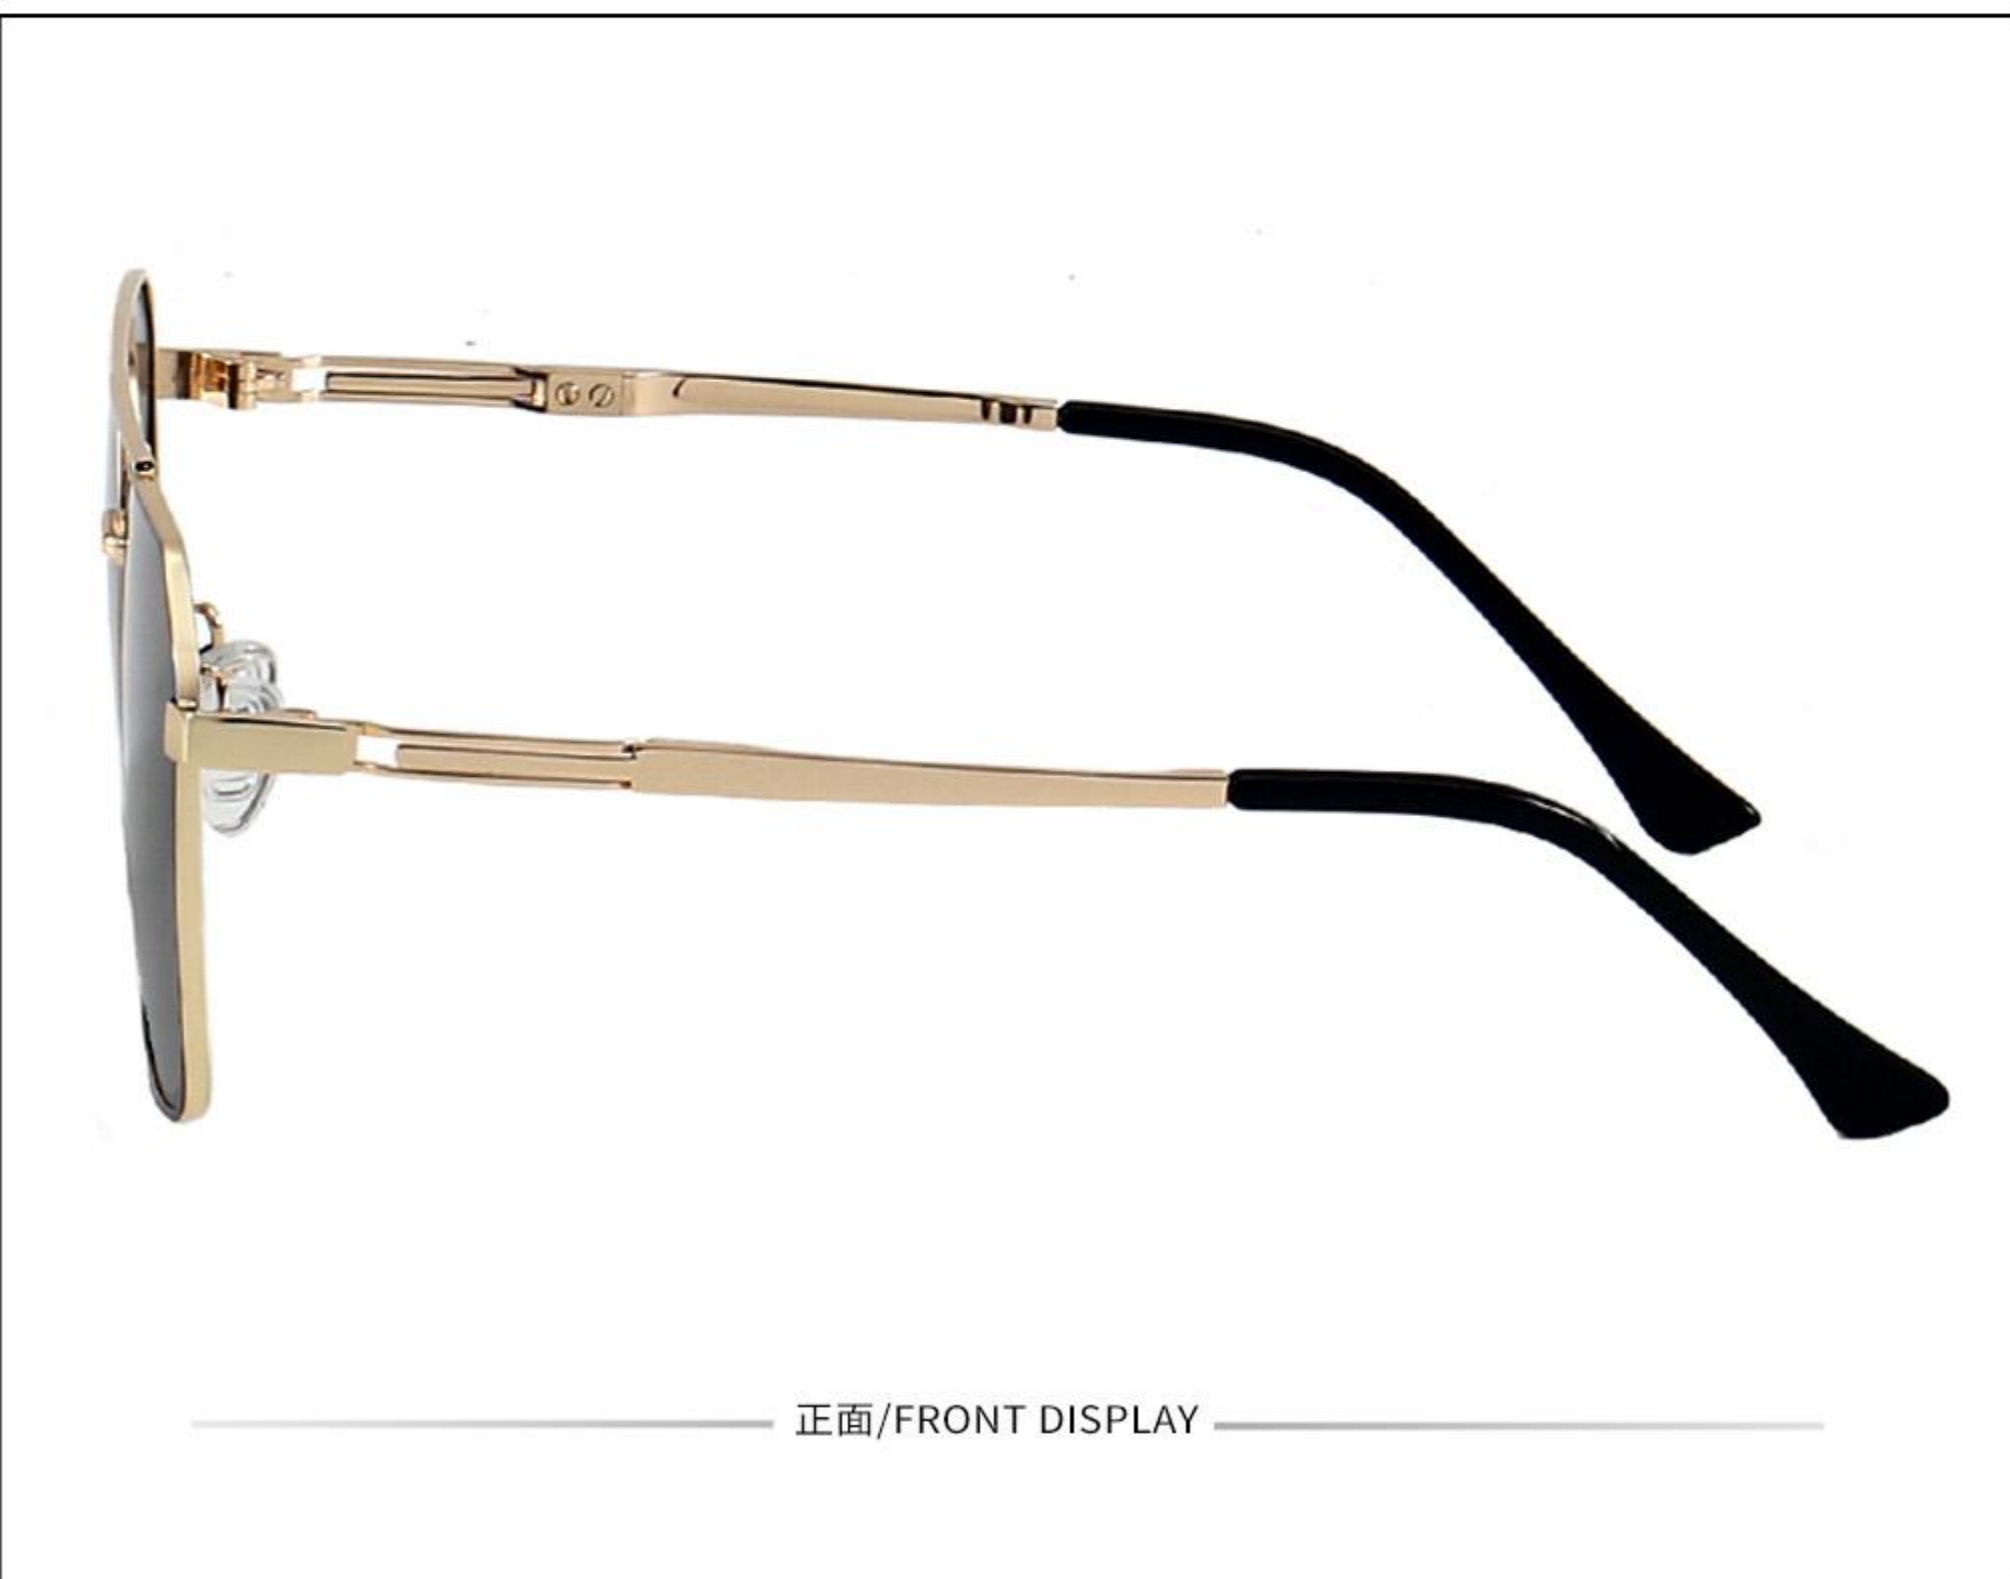

正面/FRONT DISPLAY