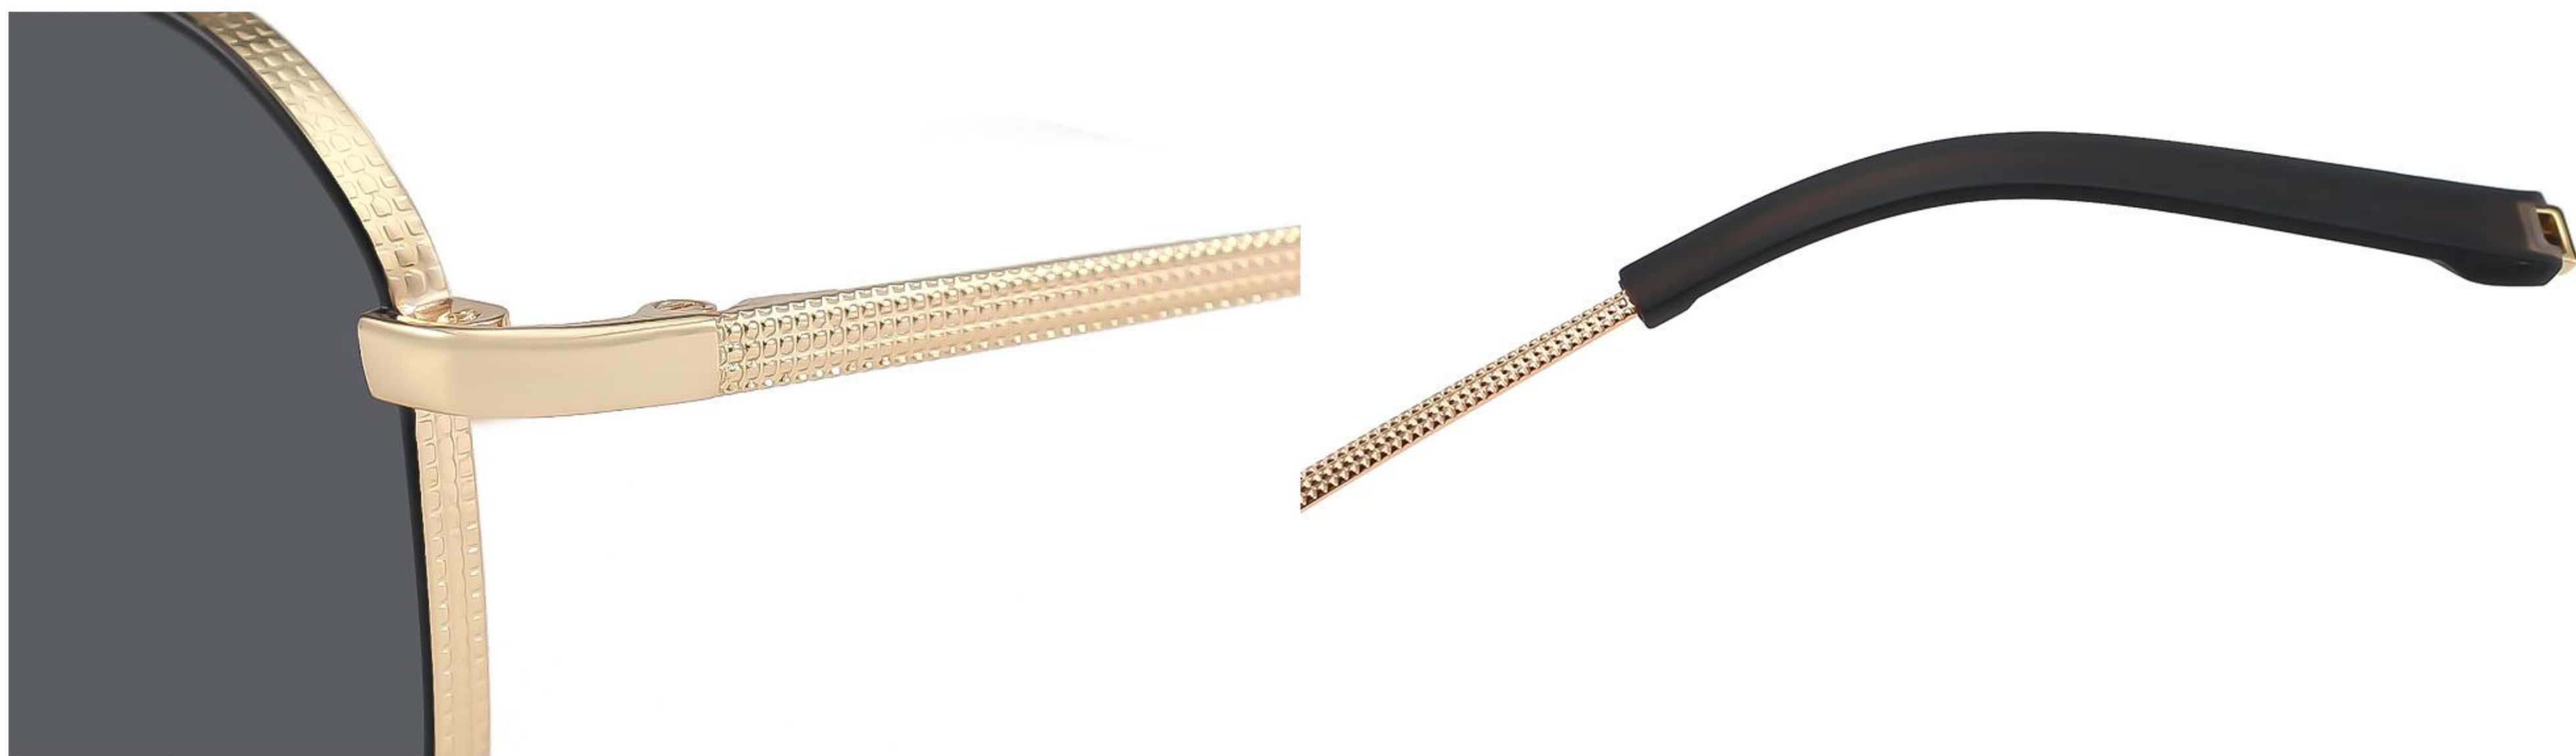

产品信息

型号/MODEL : P29021
尺寸/SZIE : 58□16-147
镜片/LENS : TAC
材质/MATERIAL: METAL
橡皮脚套