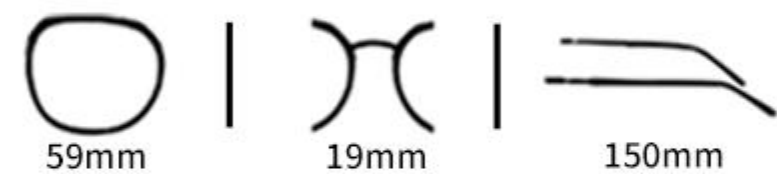

C6
镜框:灰 镜片:灰

C2
镜框:奶茶 镜片:茶

C5
镜框:粉 镜片:渐粉

MODEL P1338

眼镜材质:TR 镜腿材质:TR 镜片材质:TAC偏光

INFORMATION

Color.

C1
镜框:黑 镜片:灰