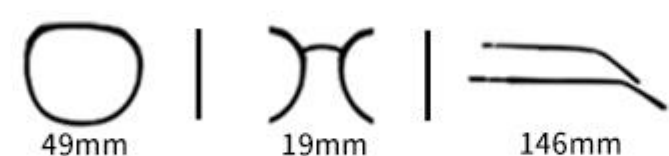

C5
镜框:绿 镜片:灰

C6
镜框:粉 镜片:灰

C1
镜框:黑 镜片:灰

C2
镜框:黑 镜片:橘 (尼龙片)

C3
镜框:咖 镜片:咖 (尼龙片)

C7
镜框:米白 镜片:灰

C4
镜框:实灰 镜片:灰

MODEL P1345