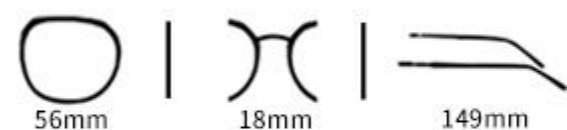

MODEL P1354

眼镜材质:TR 镜腿材质:TR 镜片材质:TAC偏光