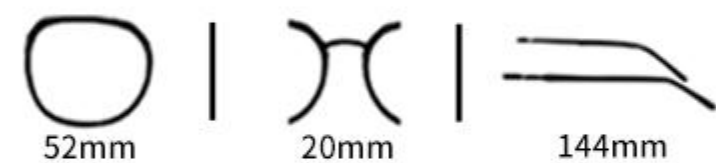

C4
镜框:奶茶 镜片:茶

C6
镜框:亮橘 镜片:灰

INFORMATION

MODEL P1327

眼镜材质:TR 镜腿材质:TR 镜片材质:TAC偏光

Color.

C2
镜框:乳白 镜片:上绿下黄

C3
镜框:茶 镜片:灰