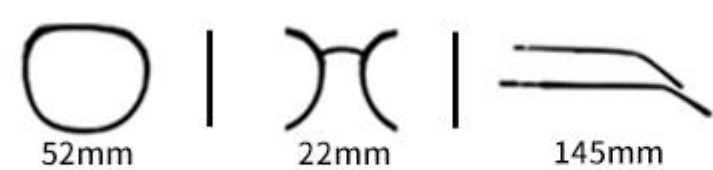

MODEL P1350