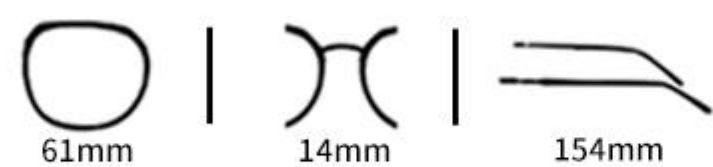

MODEL P1337