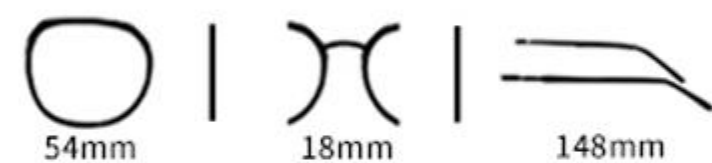

MODEL P1358

眼镜材质:TR 镜腿材质:TR 镜片材质:TAC偏光