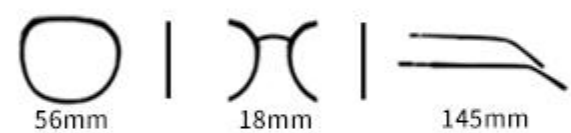

MODEL P1360

眼镜材质:TR 镜腿材质:TR 镜片材质:TAC偏光

INFORMATION
■ ■ ■ ■ ■

Color.

C1
镜框:亮黑 镜片:灰

C5
镜框:实粉 镜片:灰

C3
镜框:奶茶 镜片:茶

C2
镜框:亮黑 镜片:渐橘