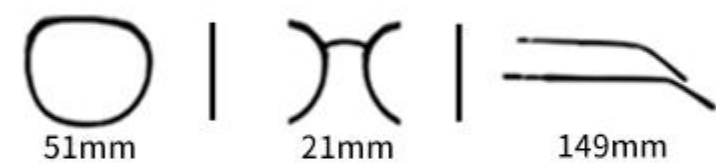

MODEL P1321

眼镜材质:TR 镜腿材质:TR 镜片材质:TAC偏光