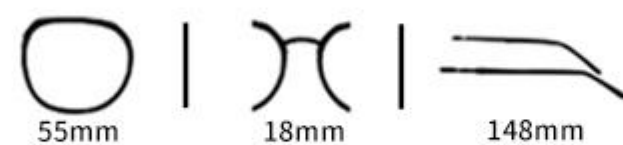

C4
镜框:实灰 镜片:灰

C3
镜框:灰 镜片:茶(尼龙)

C1
镜框:亮黑 镜片:灰

C2
镜框:亮黑 镜片:橘(尼龙)

C6
镜框:绿 镜片:灰

C7
镜框:奶茶 镜片:茶(尼龙)

C5
镜框:咖 镜片:浅茶(尼龙)

MODEL P1351