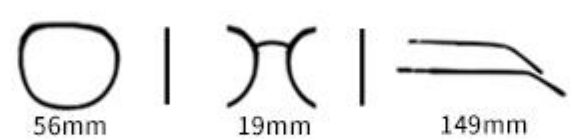

C2
镜框:亮黑 镜片:渐粉 (尼龙)

C7
镜框:米白 镜片:灰

C3
镜框:奶茶 镜片:茶 (尼龙)

C5
镜框:实绿 镜片:灰

MODEL P1357

INFORMATION

眼镜材质:TR 镜腿材质:TR 镜片材质:TAC偏光

Color.