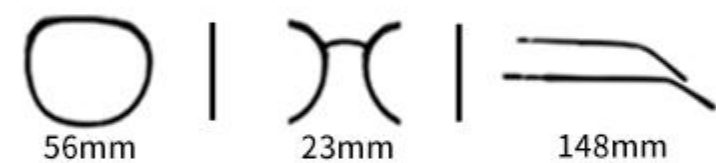

MODEL P1334

眼镜材质:TR 镜腿材质:TR 镜片材质:TAC偏光