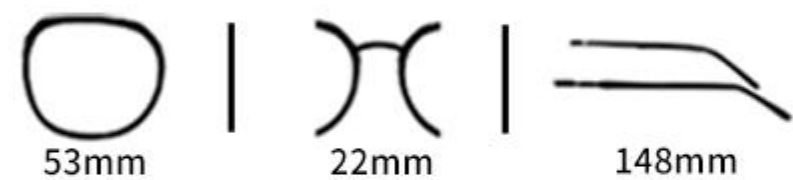

C7
镜框:奶茶 镜片:茶

C3
镜框:亮橘 镜片:灰

C6
镜框:实灰 镜片:灰

MODEL P1323

眼镜材质:TR 镜腿材质:TR 镜片材质:TAC偏光

Color.

C3
镜框:黑 镜片:灰

C5
镜框:军绿 镜片:茶