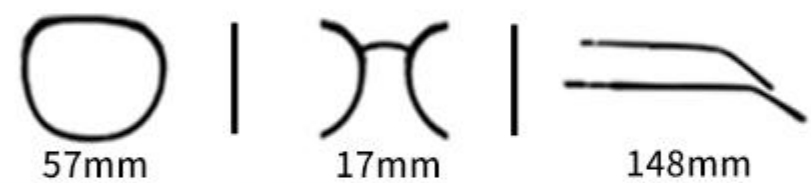

MODEL P1356

眼镜材质:TR 镜腿材质:TR 镜片材质:TAC偏光