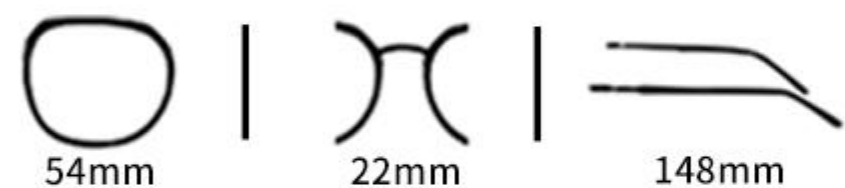

C3
镜框:柠檬黄 镜片:绿片

C5
镜框:实灰 镜片:灰

MODEL P1326

眼镜材质:TR 镜腿材质:TR 镜片材质:TAC偏光

INFORMATION
■ ■ ■ ■ ■

Color.

C4
镜框:实灰 镜片:灰

C1
镜框:黑 镜片:灰