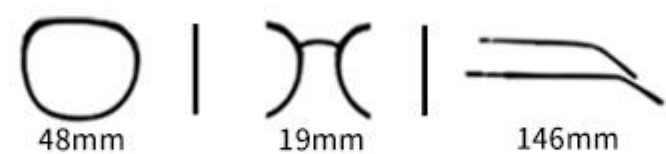

C6
镜框:蓝 镜片:灰

C7
镜框:豆花 镜片:灰

C9
镜框:绿 镜片:灰

C8
镜框:豆花 镜片:粉

MODEL P1345

INFORMATION

眼镜材质:TR 镜腿材质:TR 镜片材质:TAC偏光

Color.