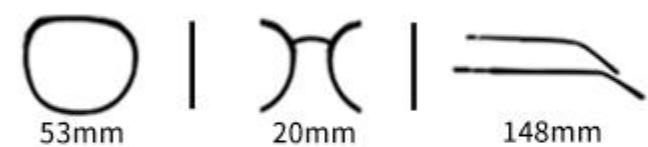

C2
镜框:亮黑 镜片:茶(尼龙)

C6
镜框:实灰 镜片:灰

C6
镜框:灰 镜片:灰

MODEL P1353

眼镜材质:TR 镜腿材质:TR 镜片材质:TAC偏光

Color.

C1
镜框:黑 镜片:灰

C6
镜框:绿 镜片:灰