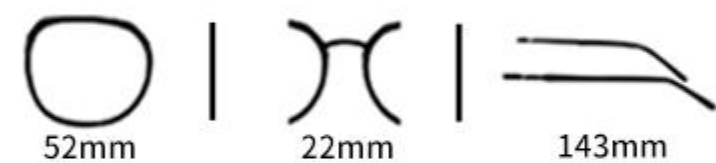

MODEL P1324

眼镜材质:TR 镜腿材质:TR 镜片材质:TAC偏光