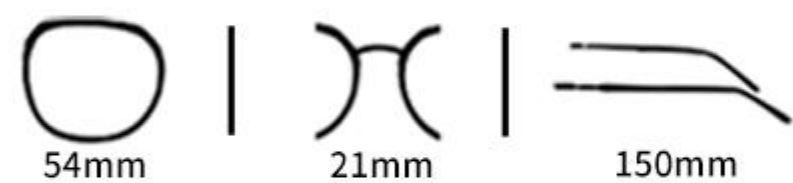

C5
镜框:果冻黄 镜片:渐粉

C6
镜框:珠光蓝 镜片:灰

C2
镜框:亮橙 镜片:咖

MODEL P1322

眼镜材质:TR 镜腿材质:TR 镜片材质:TAC偏光

Color.

C1
镜框:黑 镜片:灰

C5
镜框:军绿 镜片:茶