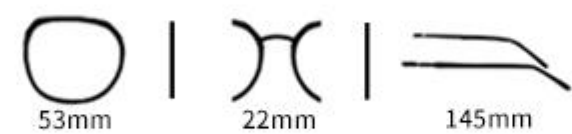

C3
镜框:实灰 镜片:灰

C5
镜框:茶 镜片:茶(尼龙)

C2
镜框:黑 镜片:渐灰(尼龙)

INFORMATION

MODEL P1352

INFORMATION

眼镜材质:TR 镜腿材质:TR 镜片材质:TAC偏光

Color.