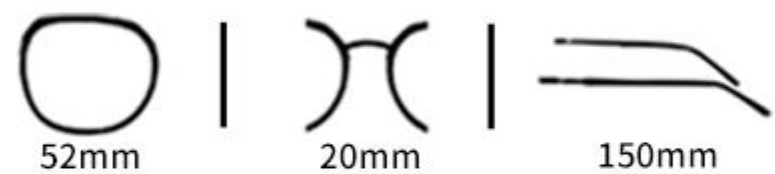

MODEL P1340

眼镜材质:TR 镜腿材质:TR 镜片材质:TAC偏光